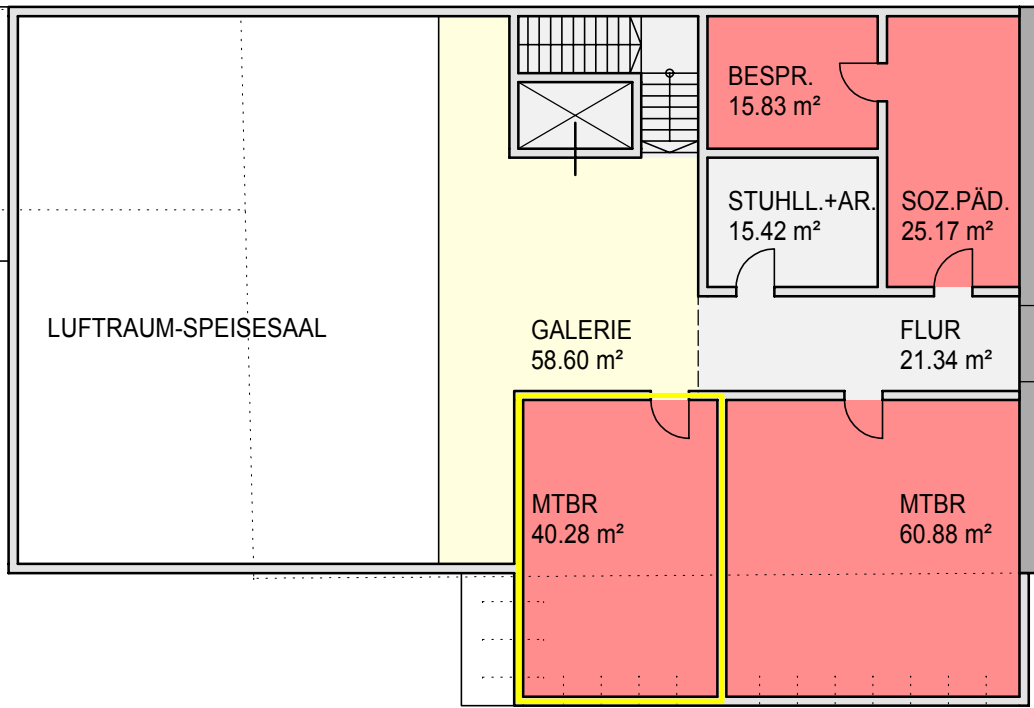

SPORTPLATZ AG

ALPHA-BAU AG

TURNHALLE AG

LEGENDE:

- ARNOLD-GYMNASIUM
- STAATL. REALSCHULE
- SPEISESAAL / GEMEINSCHAFT
- AUSGABEBEREICH
- KÜCHE
- PERSONAL / SOZ.PÄD.
- LAGER / FLUR

FÖRDERUNG:

- FAG +15%
- FAG

SPORTPLATZ RS

NEUBAU EINER SCHULMENZA
STAATL. REALSCHULE
STAATL. ARNOLD-GYMNASIUM
IN NEUSTADT B. CO.

KREISBAUAMT
LANDKREIS COBURG

OG - M 1:200 - 19. JAN. 2011

VOLLKÜCHE MIT
GROSSEM SPEISESAAL

V2