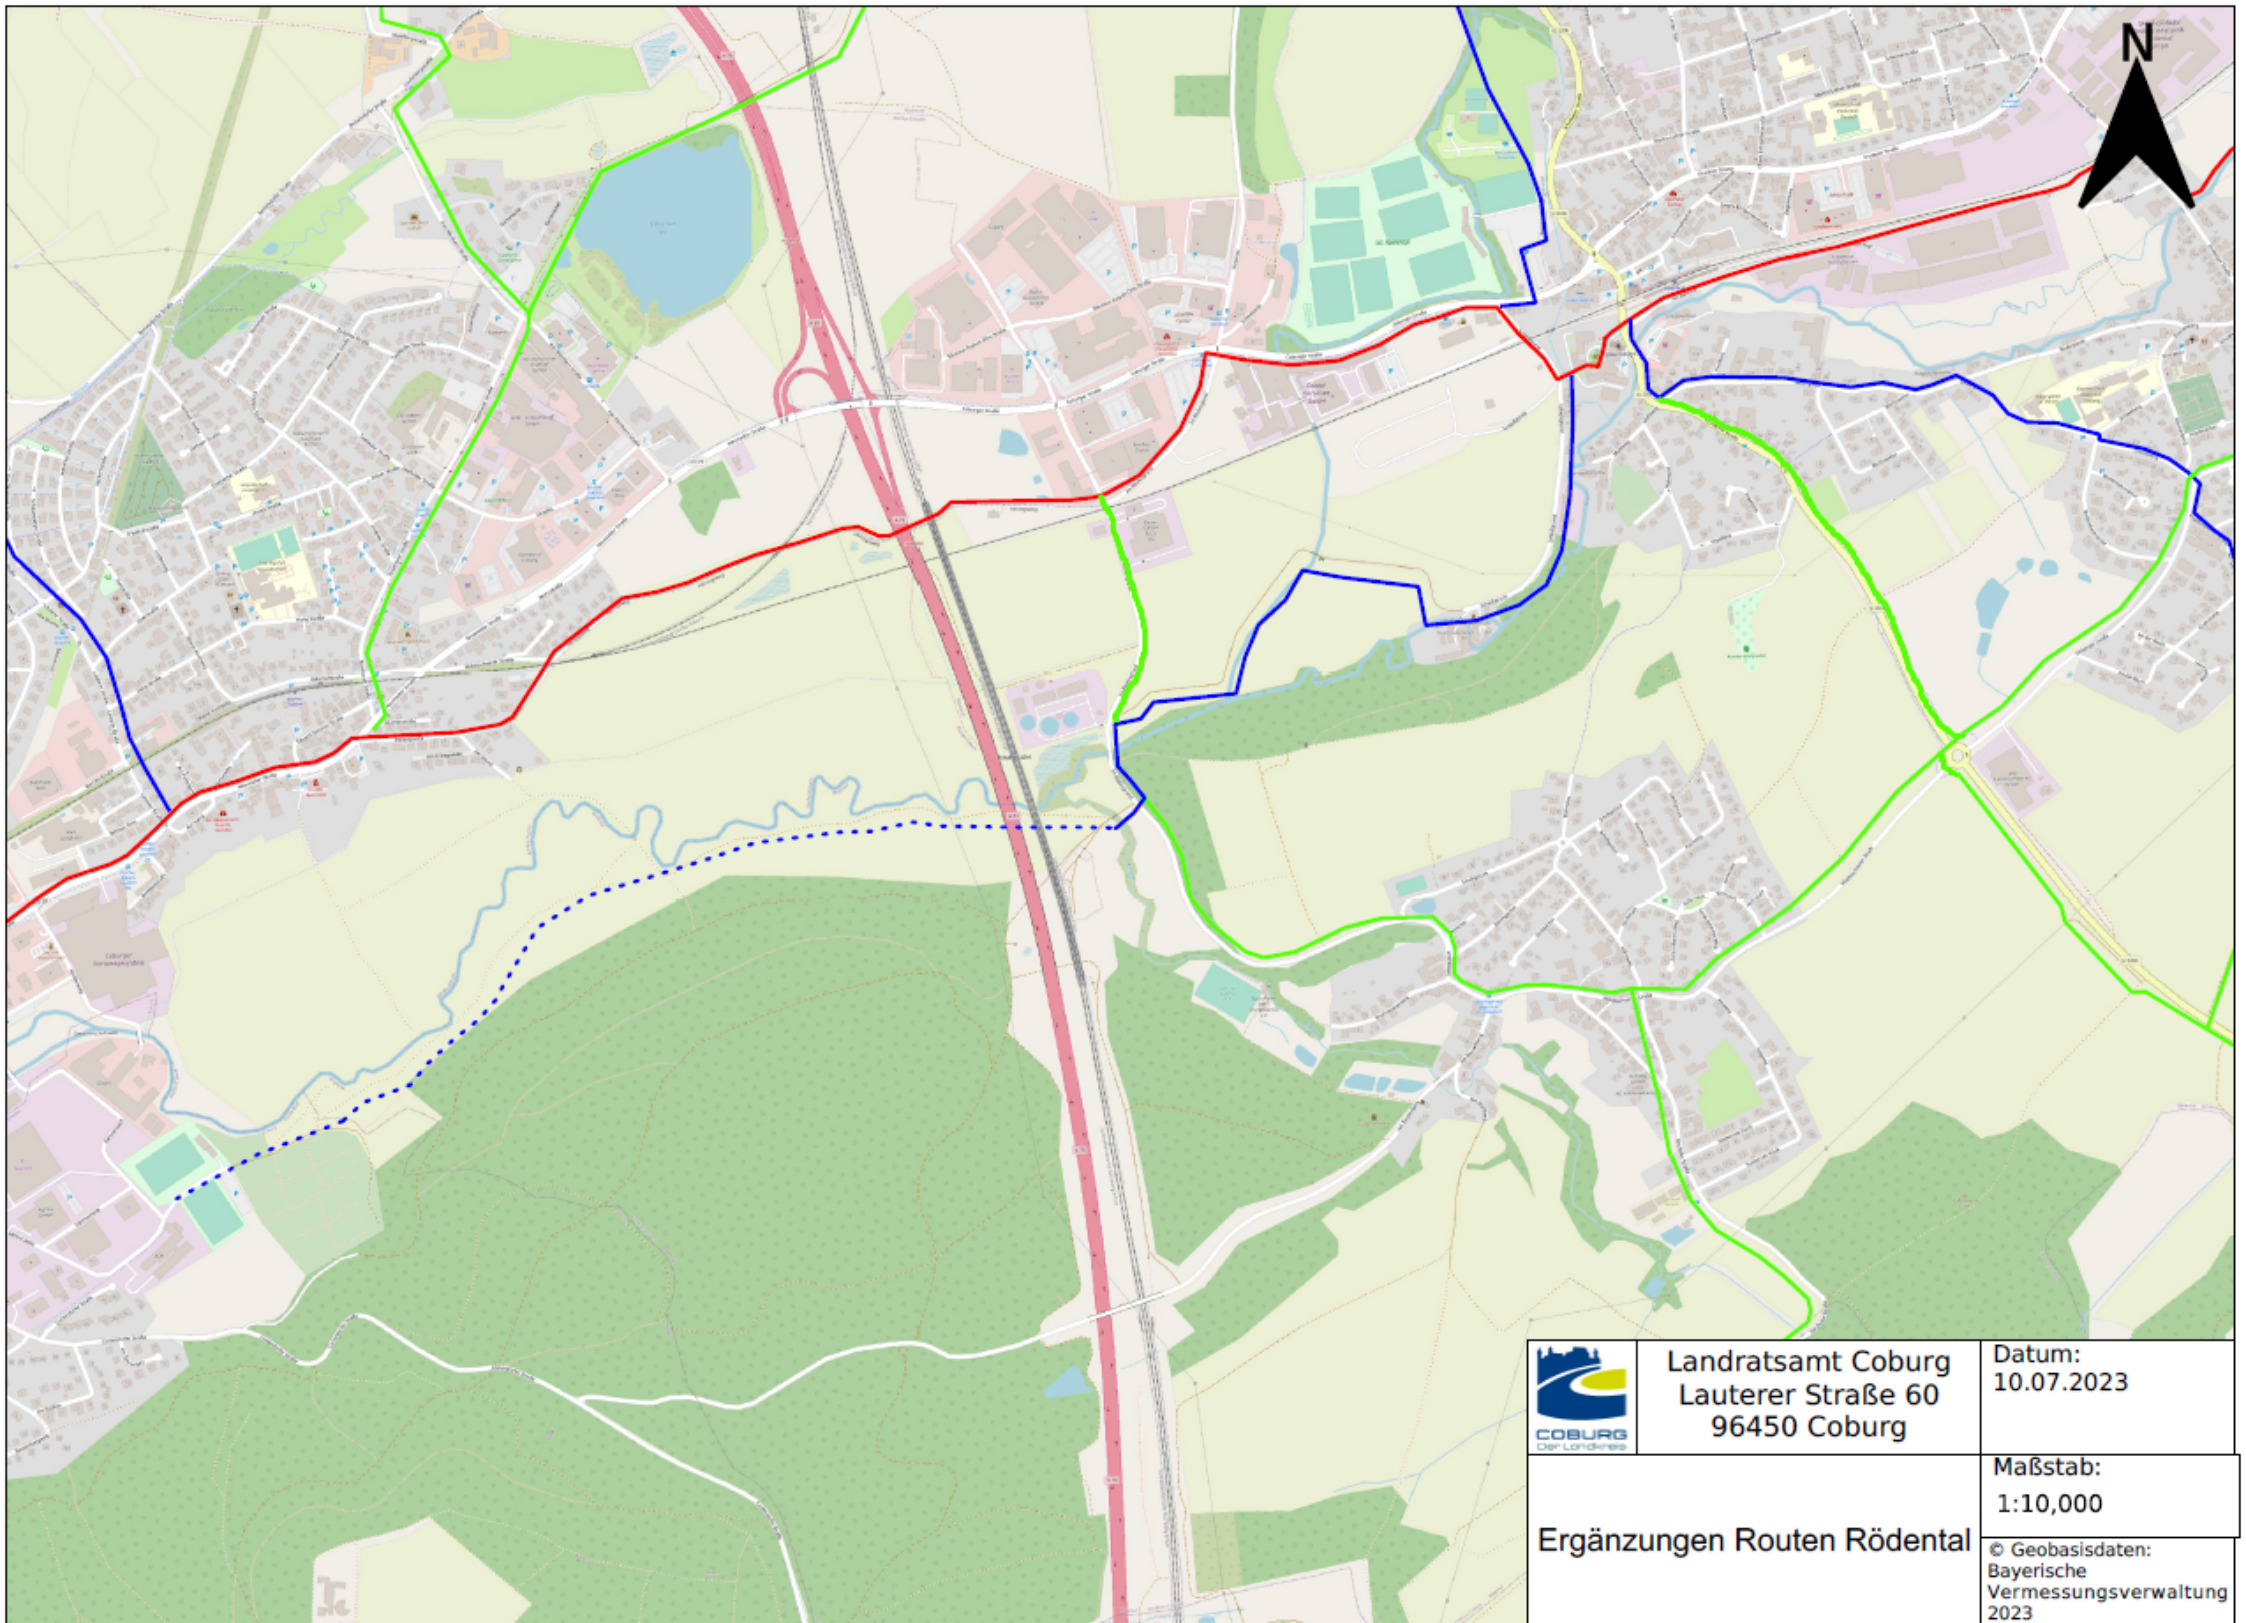

Landratsamt Coburg
Lauterer Straße 60
96450 Coburg

Datum:
10.07.2023

Änderungen Routenführung Bad Rodach Marktplatz

Maßstab:
1:5,000

© Geobasisdaten:
Bayerische
Vermessungsverwaltung
2023

Landratsamt Coburg
Lauterer Straße 60
96450 Coburg

Datum:
10.07.2023

Änderungen Routenführung
Ebersdorf b. Cbg.

Maßstab:
1:10,000

© Geobasisdaten:
Bayerische
Vermessungsverwaltung
2023

	Landratsamt Coburg Lauterer Straße 60 96450 Coburg	Datum: 10.07.2023
	Änderungen Routenführung Wildenheid	Maßstab: 1:1,000 © Geobasisdaten: Bayerische Vermessungsverwaltung 2023

Landratsamt Coburg
Lauterer Straße 60
96450 Coburg

Datum:
10.07.2023

Maßstab:
1:10,000

Ergänzungen Routen Rödental

© Geobasisdaten:
Bayerische
Vermessungsverwaltung
2023