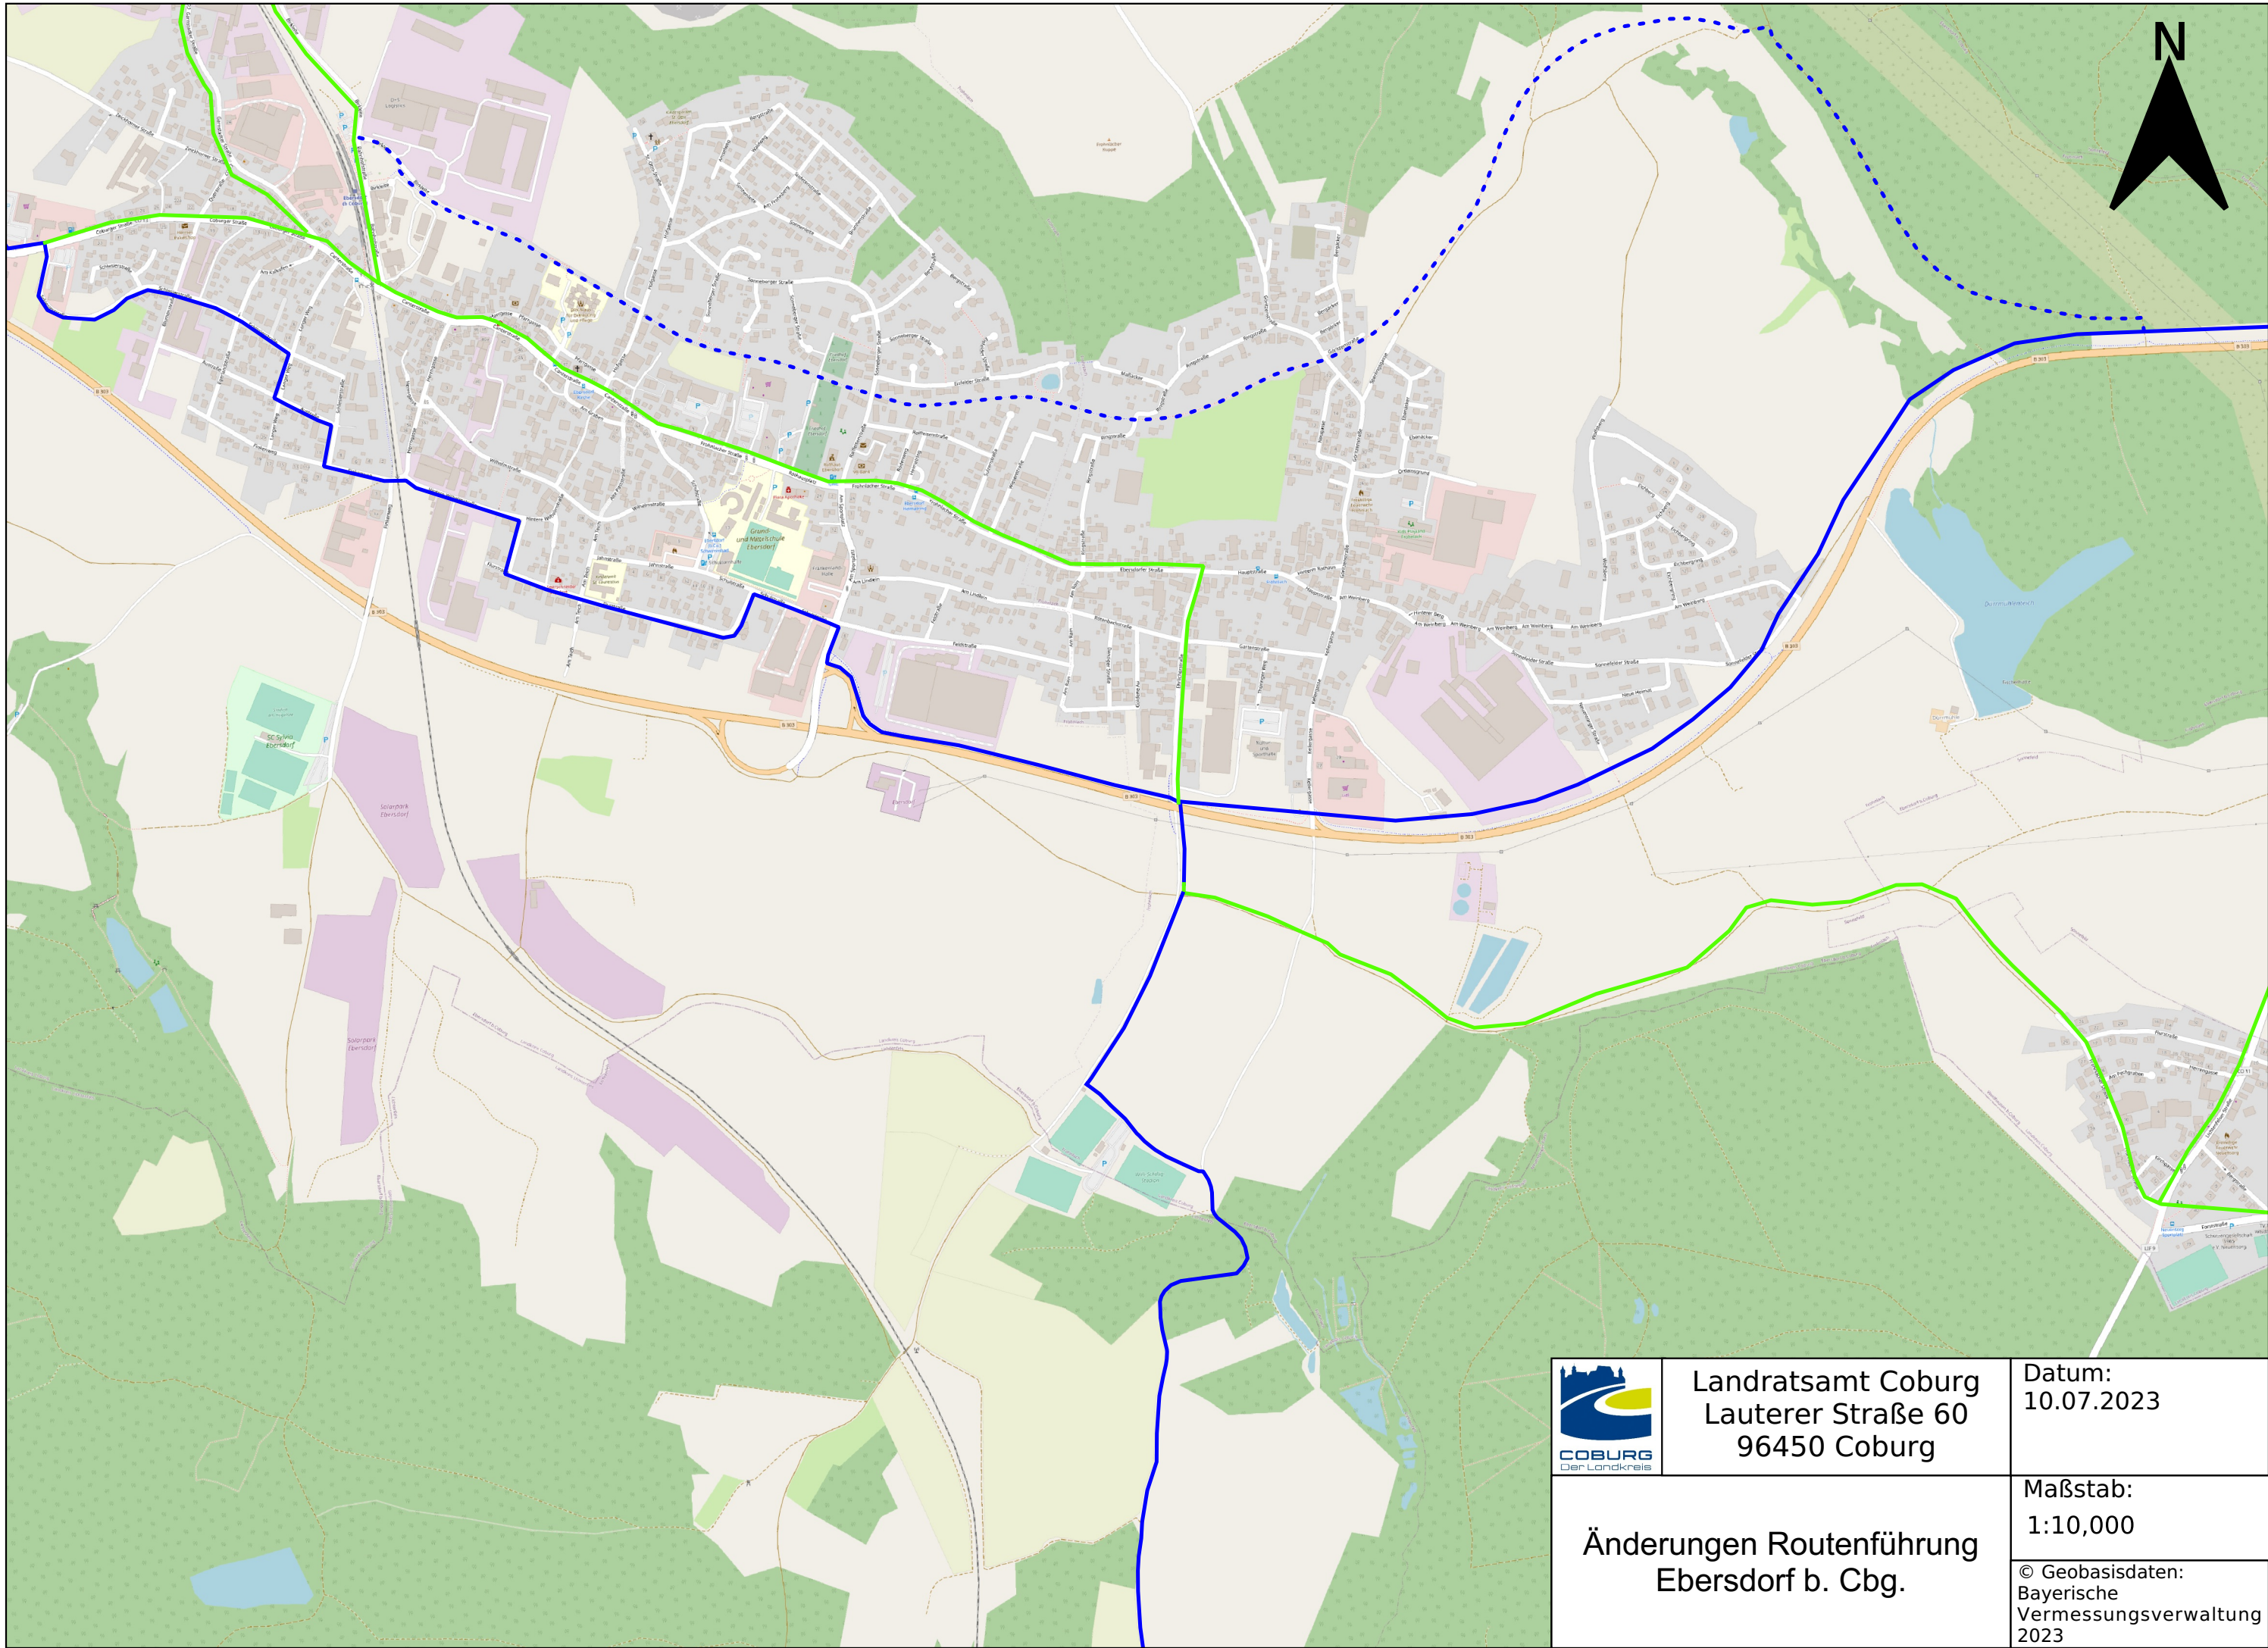

Landratsamt Coburg
Lauterer Straße 60
96450 Coburg

Datum:
10.07.2023

Änderungen Routenführung Bad Rodach Marktplatz

Maßstab:
1:5,000

© Geobasisdaten:
Bayerische
Vermessungsverwaltung
2023

Landratsamt Coburg
Lauterer Straße 60
96450 Coburg

Datum:
10.07.2023

Änderungen Routenführung
Ebersdorf b. Cbg.

Maßstab:
1:10,000

© Geobasisdaten:
Bayerische
Vermessungsverwaltung
2023

	Landratsamt Coburg Lauterer Straße 60 96450 Coburg	Datum: 10.07.2023
	Änderungen Routenführung Wildenheid	Maßstab: 1:1,000 © Geobasisdaten: Bayerische Vermessungsverwaltung 2023

Landratsamt Coburg
Lauterer Straße 60
96450 Coburg

Datum:
10.07.2023

Maßstab:
1:10,000

Ergänzungen Routen Rödental

© Geobasisdaten:
Bayerische
Vermessungsverwaltung
2023