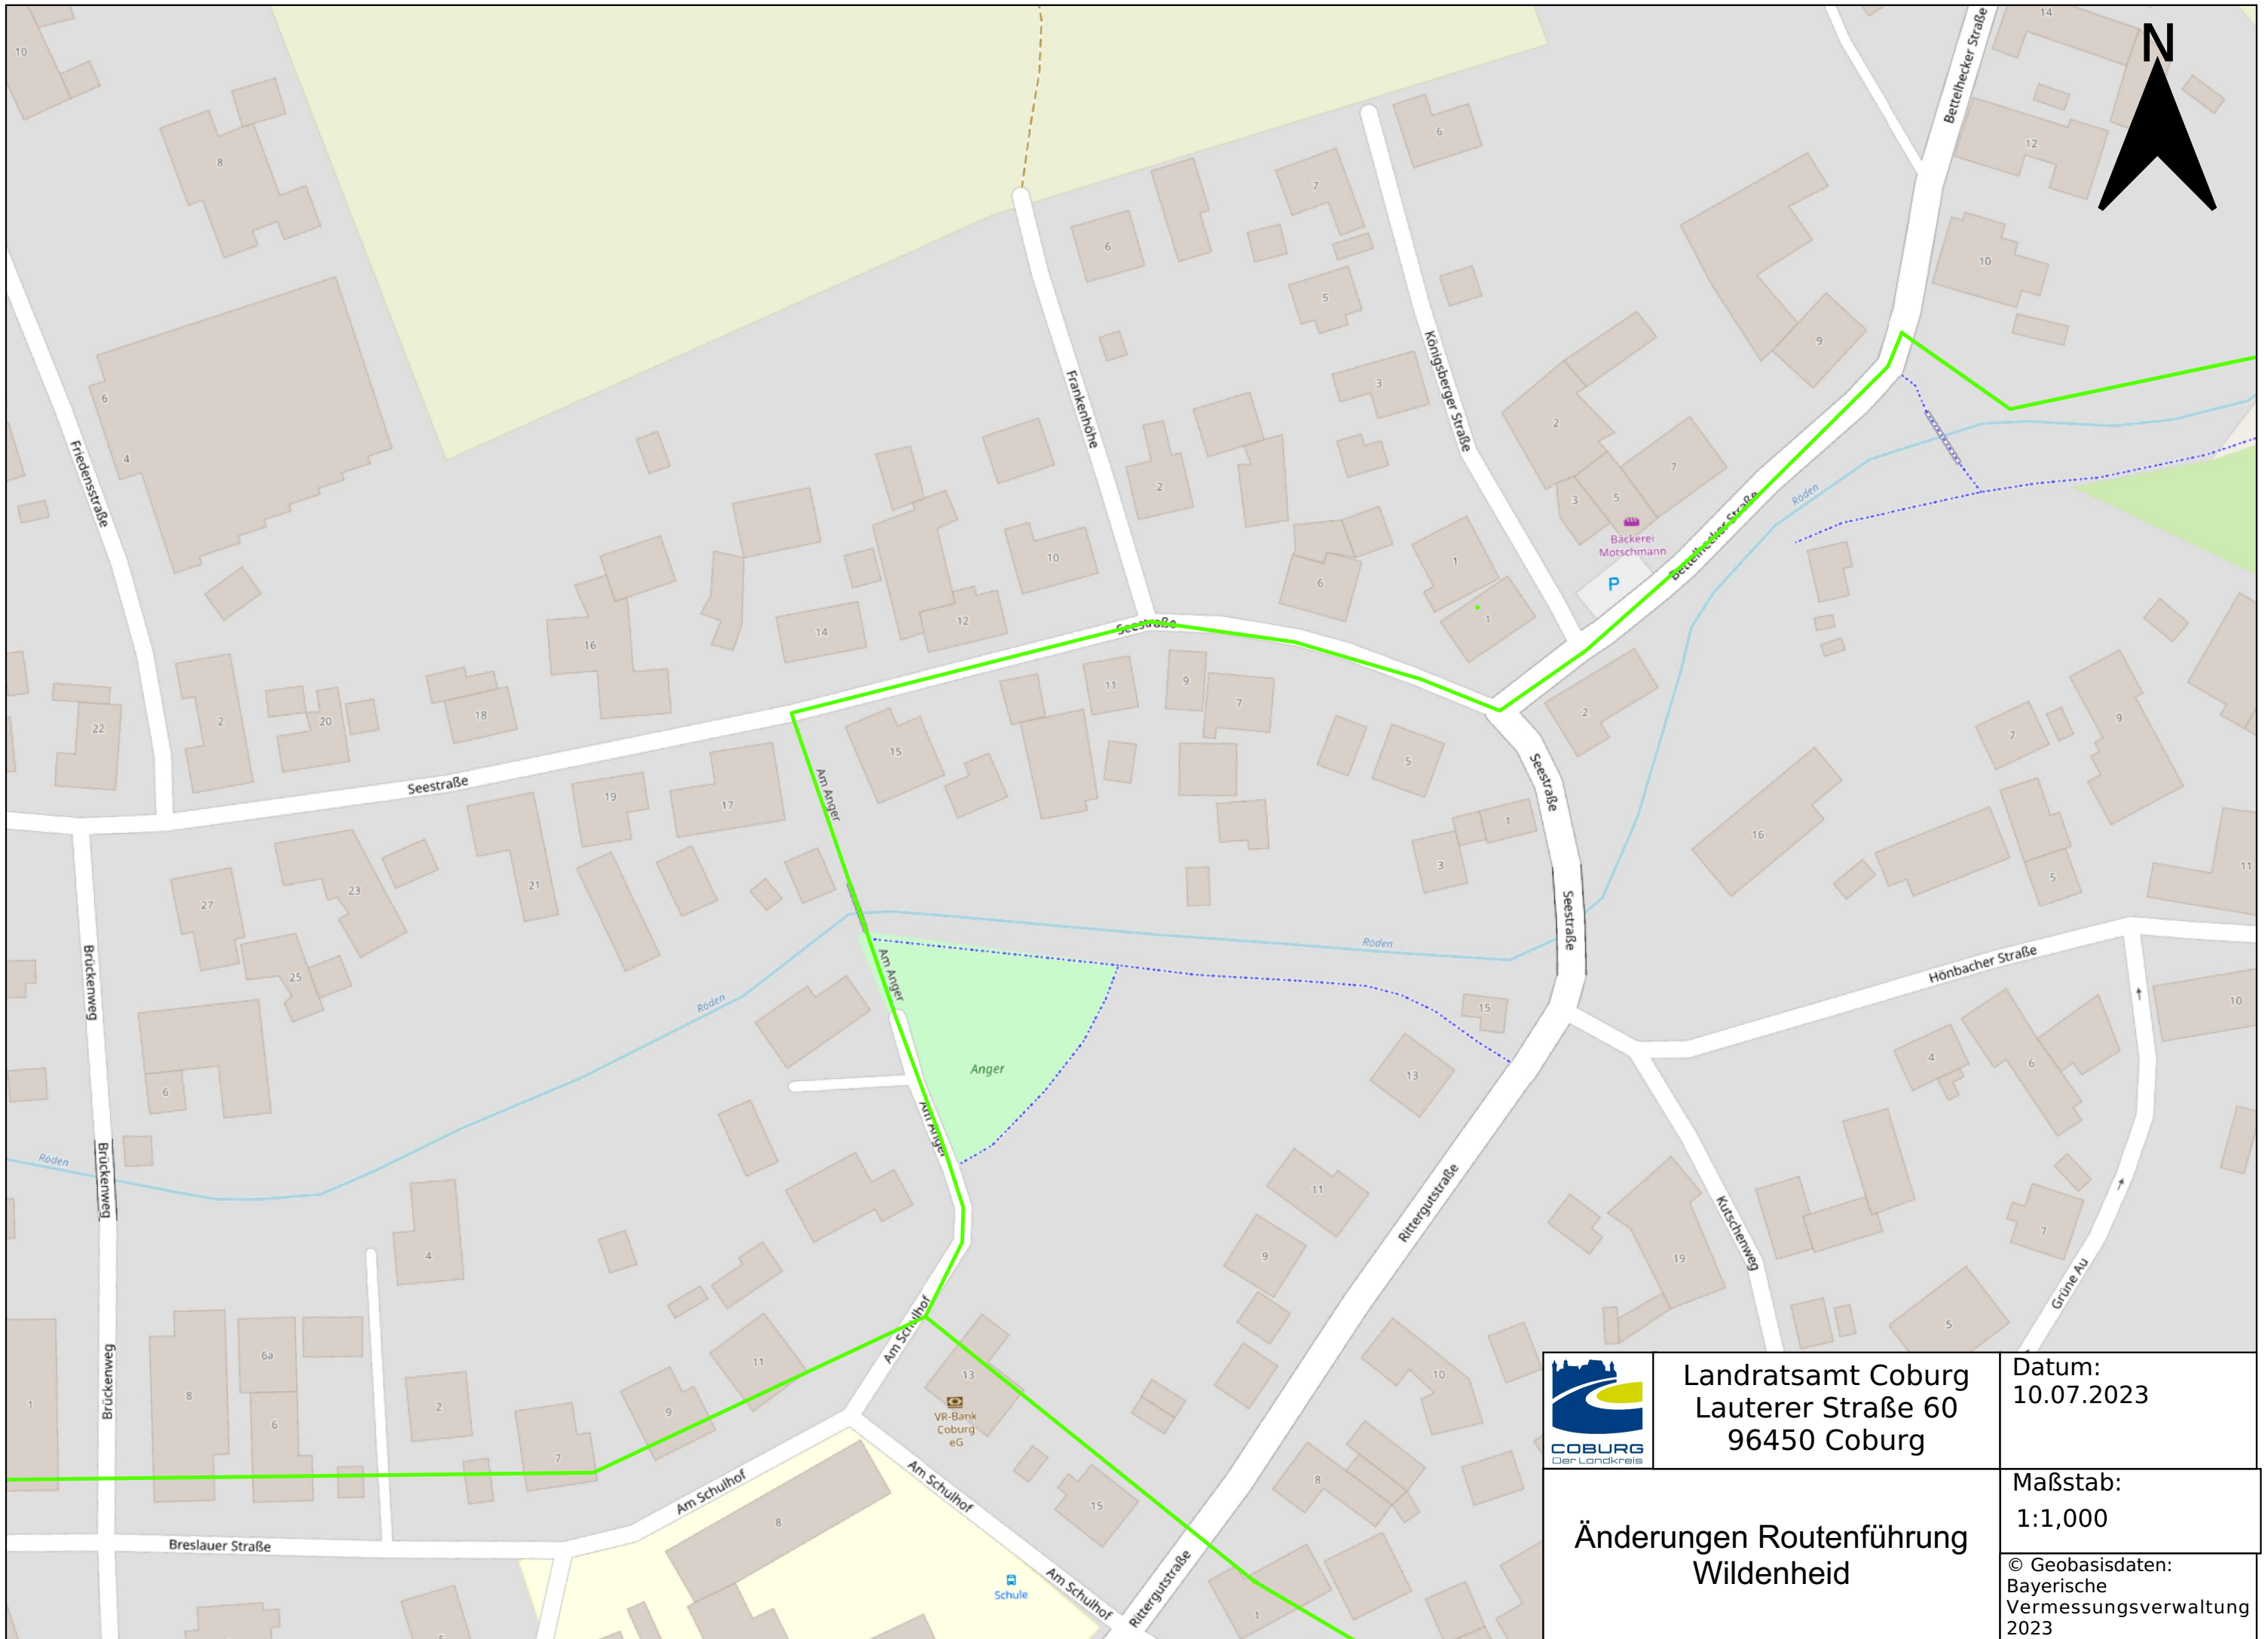

Landratsamt Coburg
Lauterer Straße 60
96450 Coburg

Datum:
10.07.2023

Änderungen Routenführung Bad Rodach Marktplatz

Maßstab:
1:5,000

© Geobasisdaten:
Bayerische
Vermessungsverwaltung
2023

Landratsamt Coburg
Lauterer Straße 60
96450 Coburg

Datum:
10.07.2023

Änderungen Routenführung
Ebersdorf b. Cbg.

Maßstab:
1:10,000

© Geobasisdaten:
Bayerische
Vermessungsverwaltung
2023

	Landratsamt Coburg Lauterer Straße 60 96450 Coburg	Datum: 10.07.2023
	Änderungen Routenführung Wildenheid	Maßstab: 1:1,000 © Geobasisdaten: Bayerische Vermessungsverwaltung 2023

Landratsamt Coburg
Lauterer Straße 60
96450 Coburg

Datum:
10.07.2023

Maßstab:
1:10,000

Ergänzungen Routen Rödental

© Geobasisdaten:
Bayerische
Vermessungsverwaltung
2023