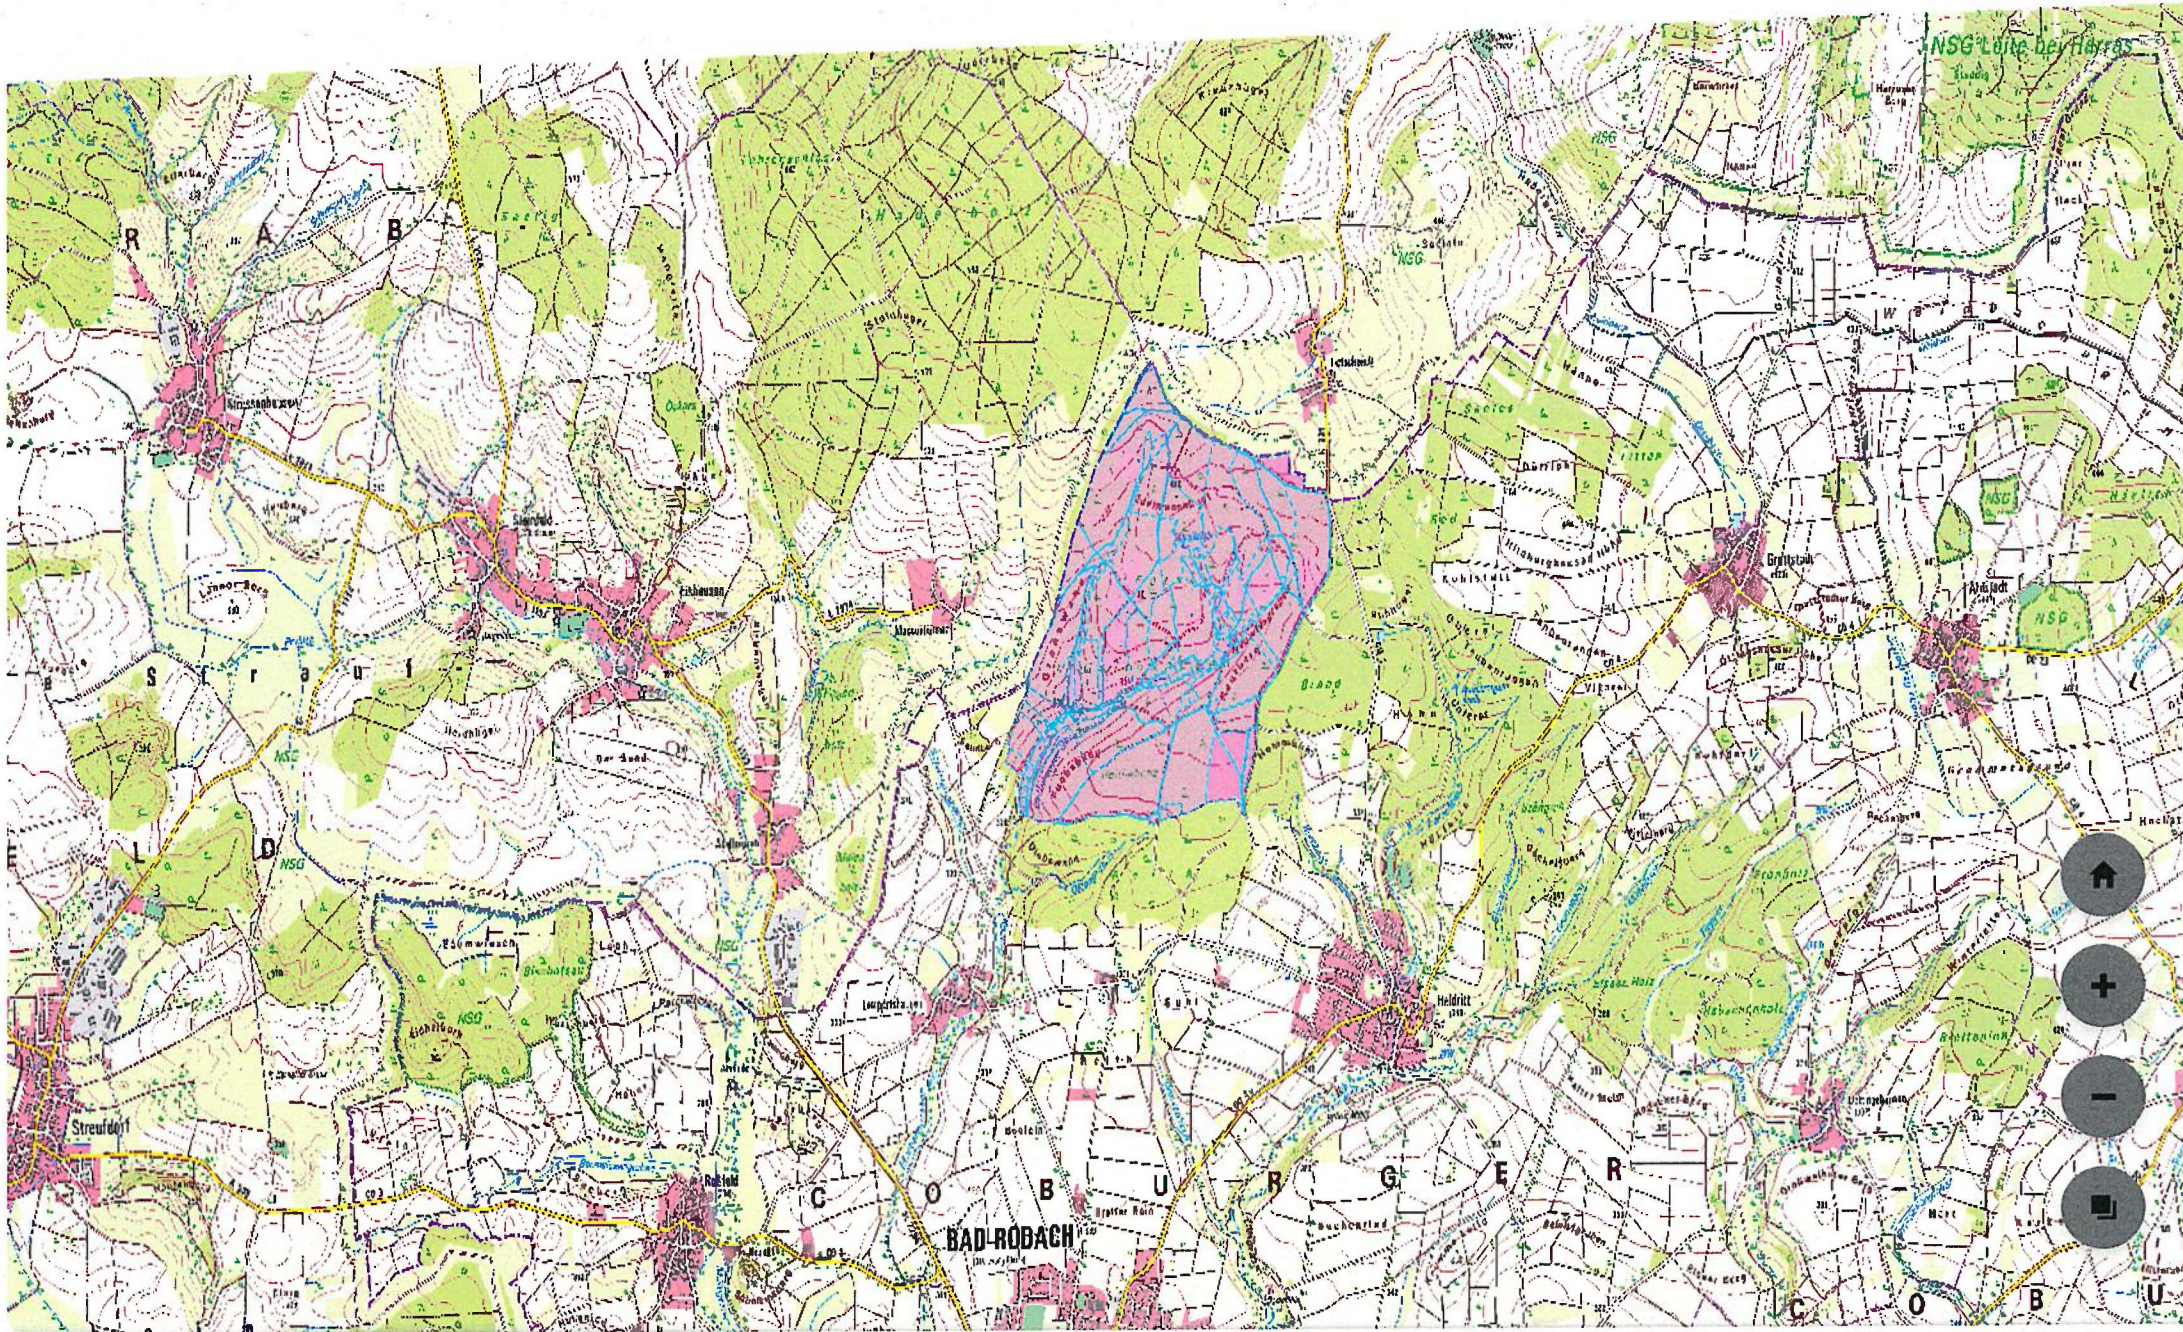

Suchen: Adresse, Straße, Flurstück, Koordinate, Toner

Karte & Werkzeuge

500 m

Koordinaten:

619646 5584846

ETRS89 / UTM 32N

Massstab: 1 : 25000

GESAMTFLÄCHE : 790 1207 ha