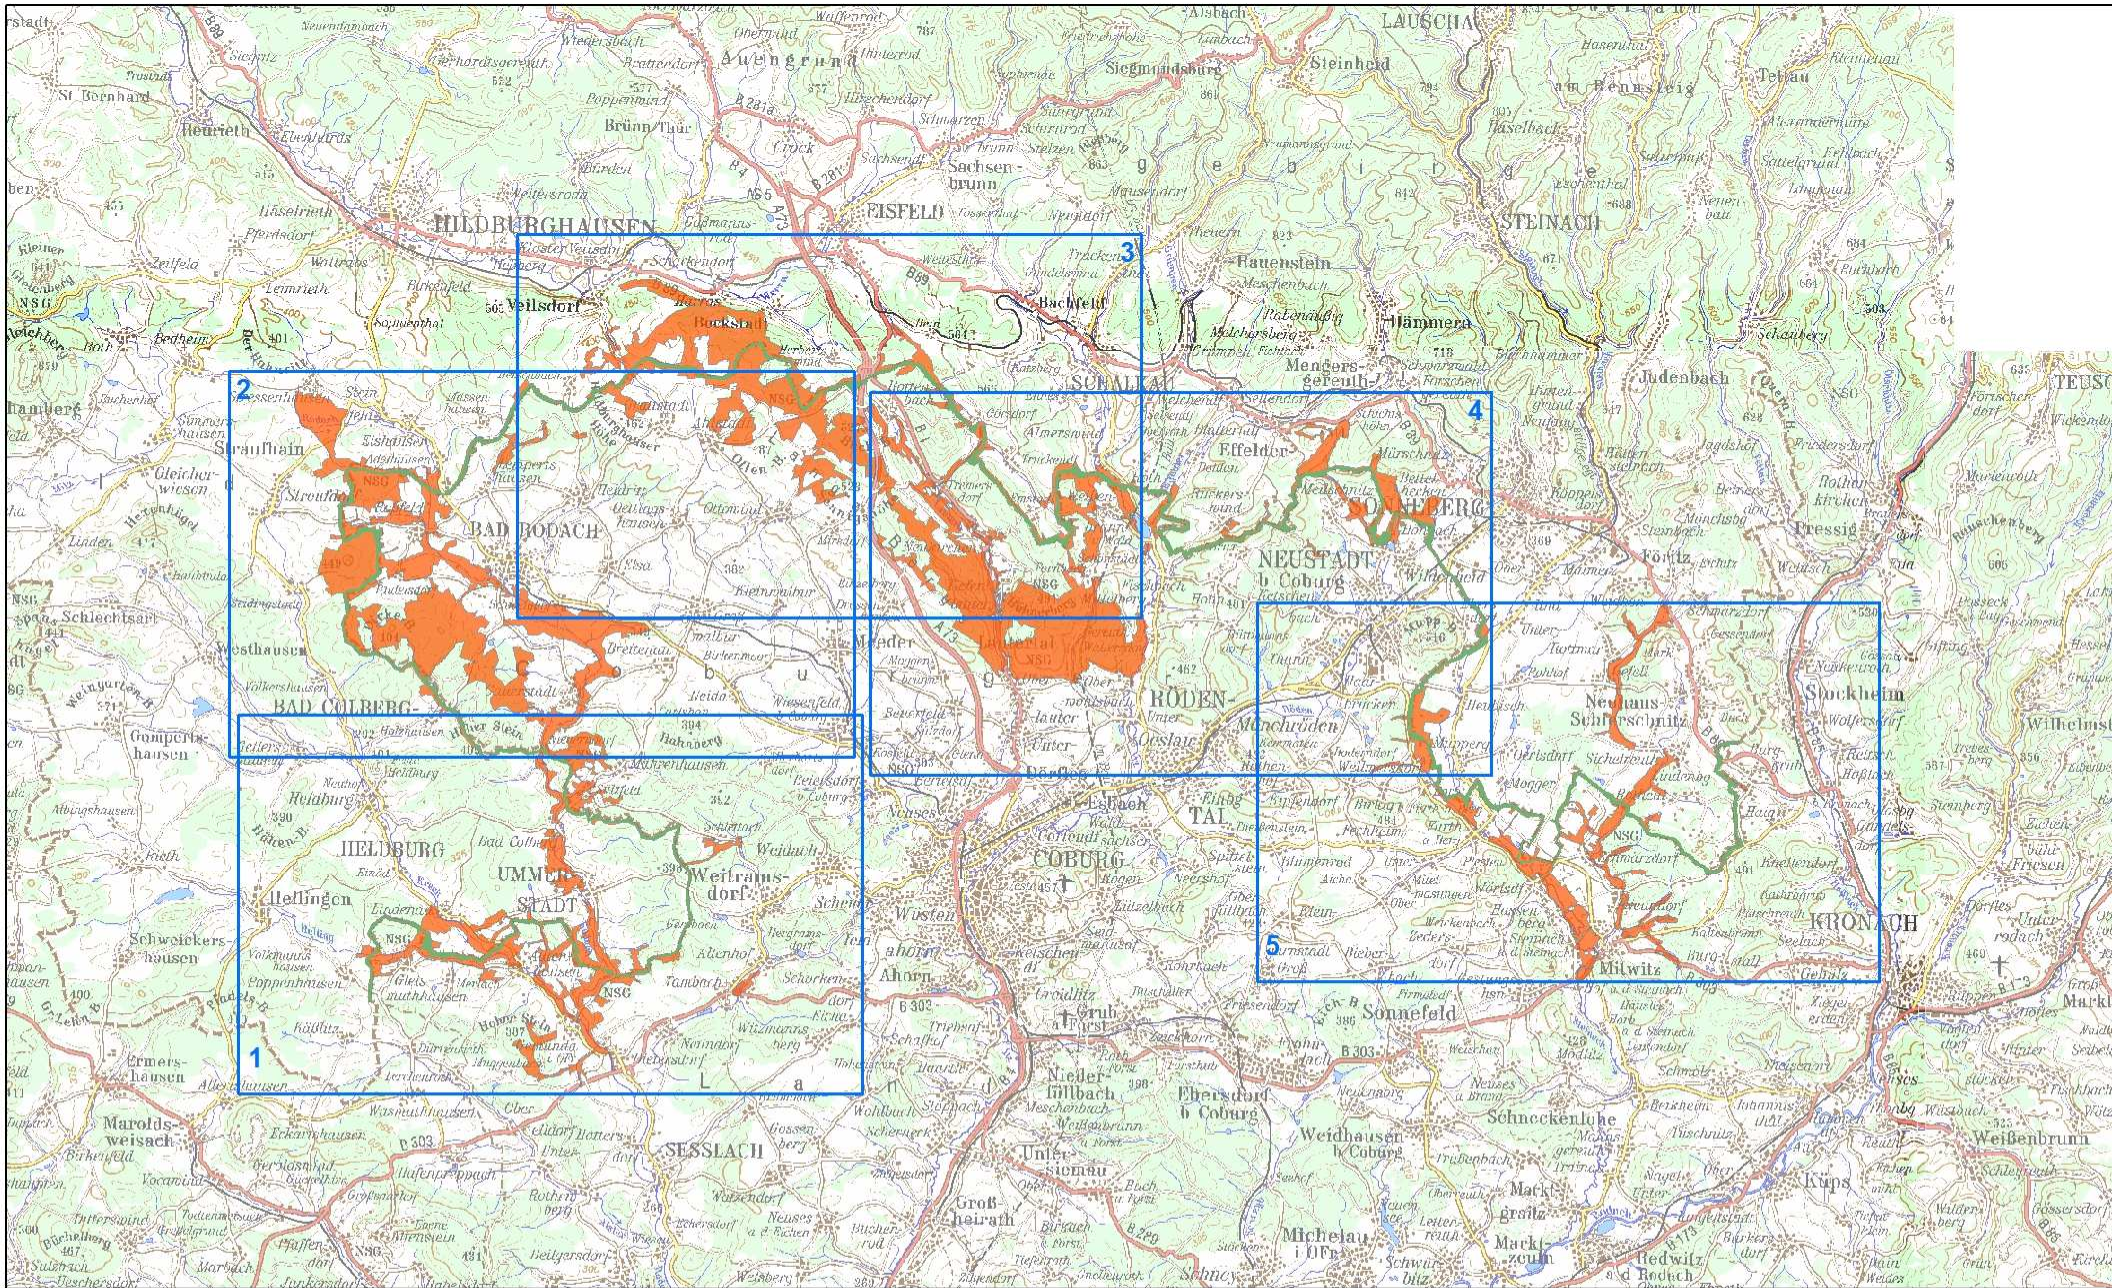

Naturschutzgroßprojekt Grünes Band Rodachtal - Lange Berge - Steinachtal

Legende

- Kartenblattschnitt
- Grünes Band
- Kerngebiet

0 1,5 3 6 Kilometer

Karte: Kerngebiet

Kartengrundlagen:
Bayerische Vermessungsverwaltung

Stand: Juni 2014