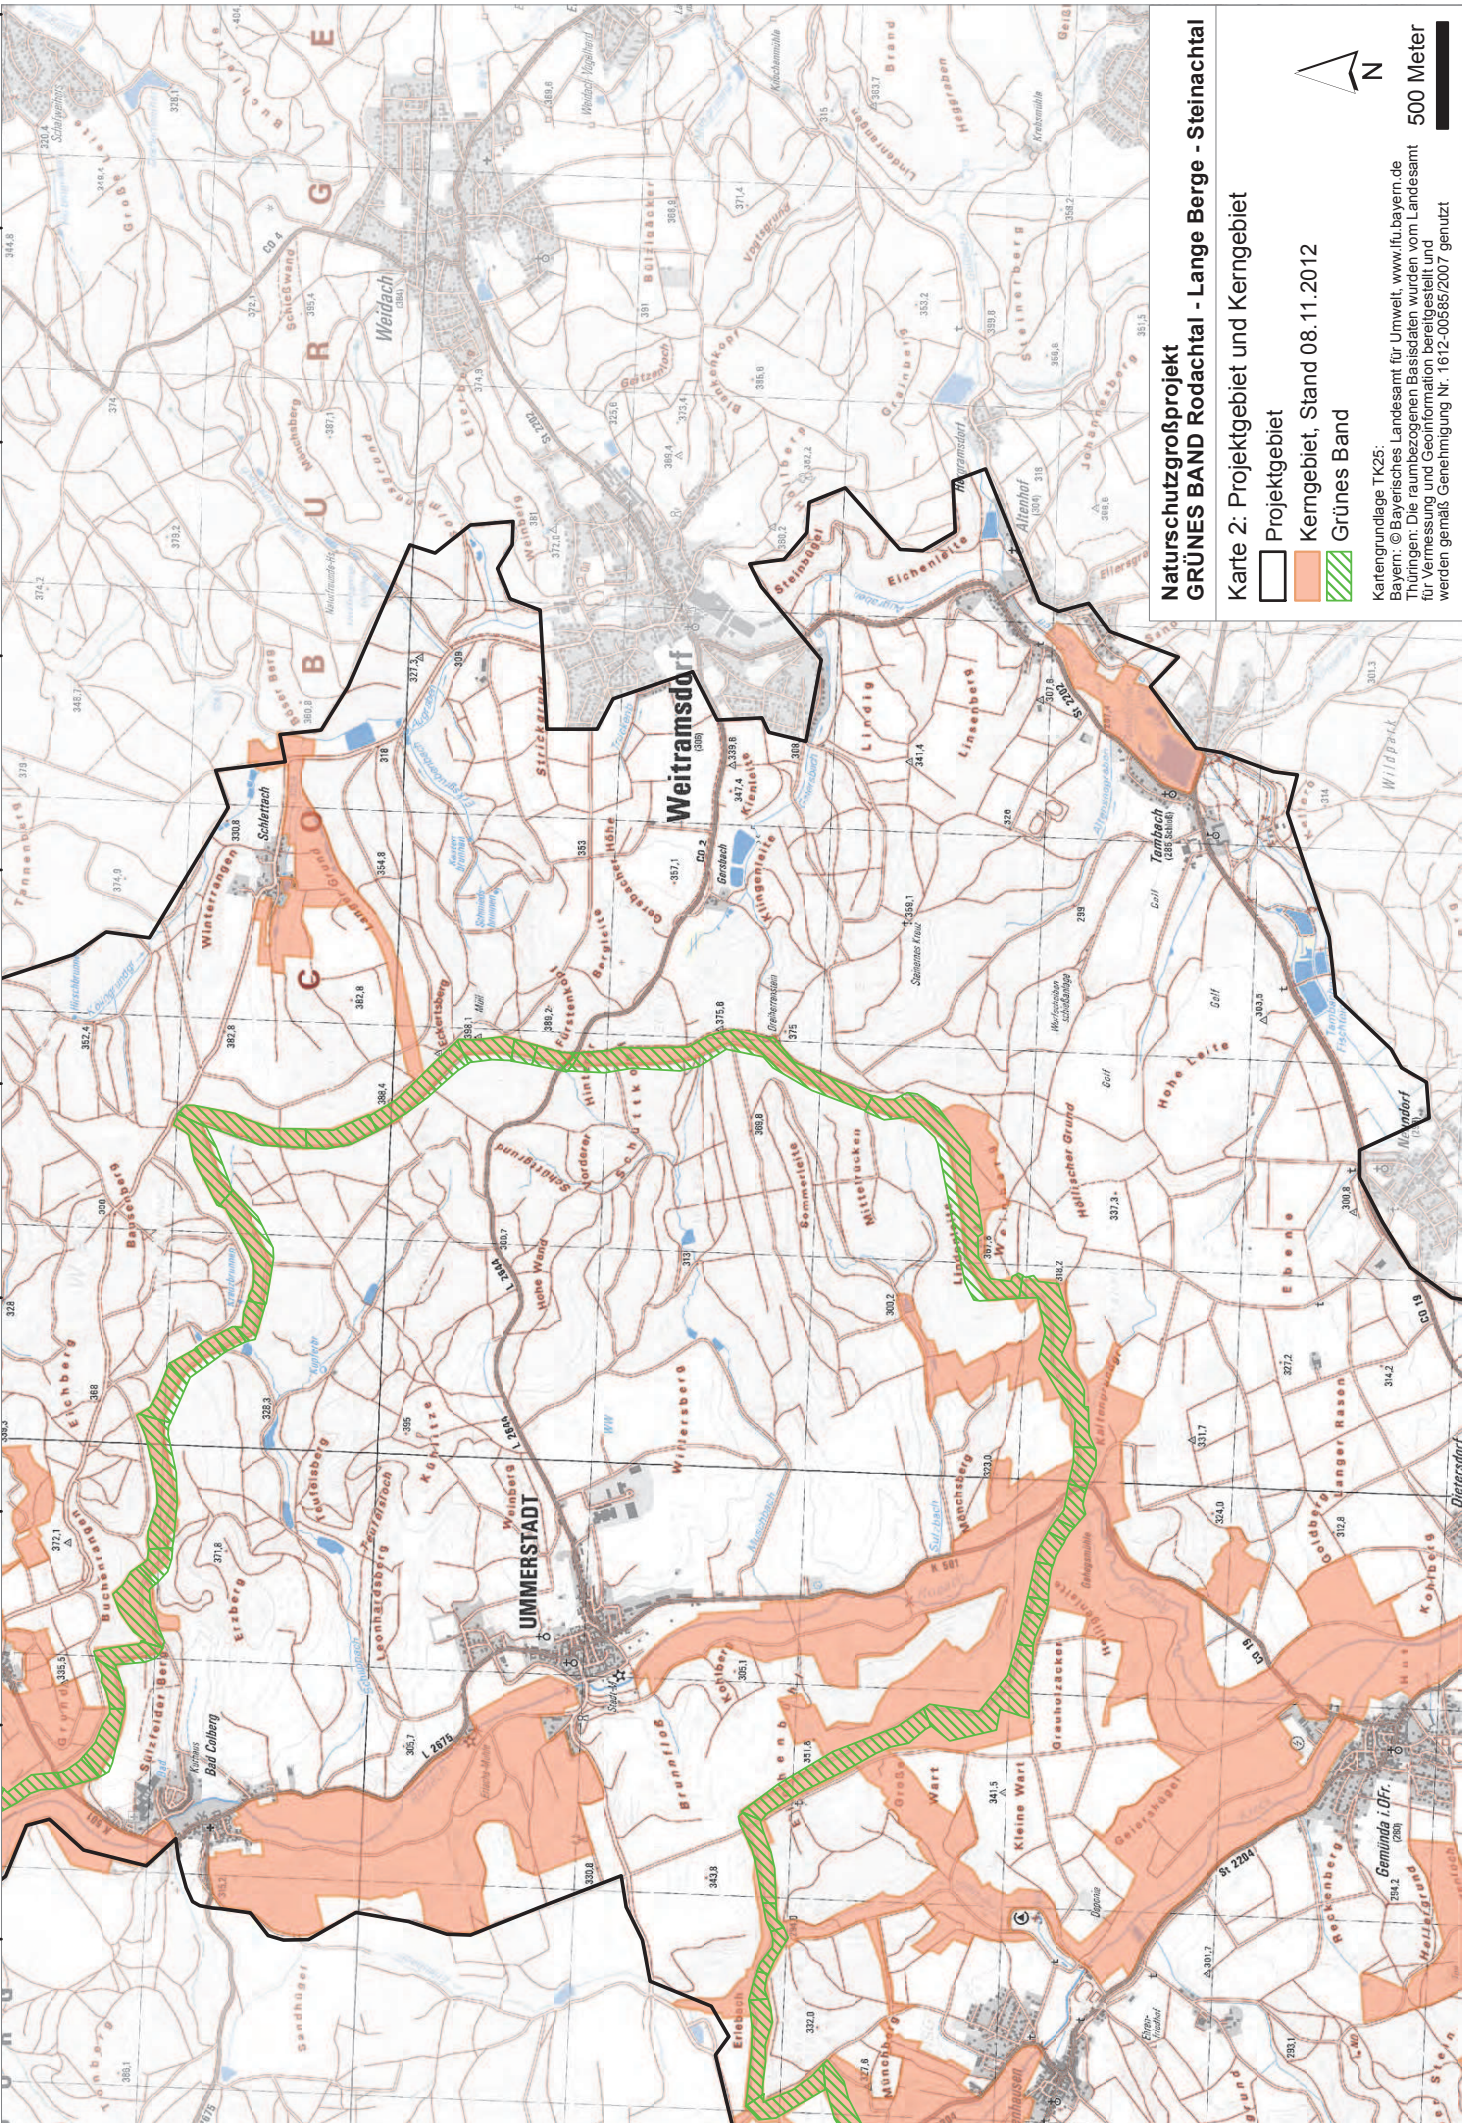

4414000
4415000
4416000
4417000
4418000
4419000
4420000
4421000
4422000
4423000

5572000 5571000 5570000 5569000 5568000 5567000 5566000

Naturschutzgroßprojekt GRÜNES BAND Rodachtal - Lange Berge - Steinachtal

- Projektgebiet
- Kerngebiet, Stand 08.11.2012
- Grünes Band

Kartengrundlage TK25:
Bayern: © Bayerisches Landesamt für Umwelt, www.lfu.bayern.de
Thüringen: Die raumbezogenen Basisdaten wurden vom Landesamt
für Vermessung und Geoinformation bereitgestellt und
werden gemäß Genehmigung Nr. 1612-00585/2007 genutzt

500 Meter