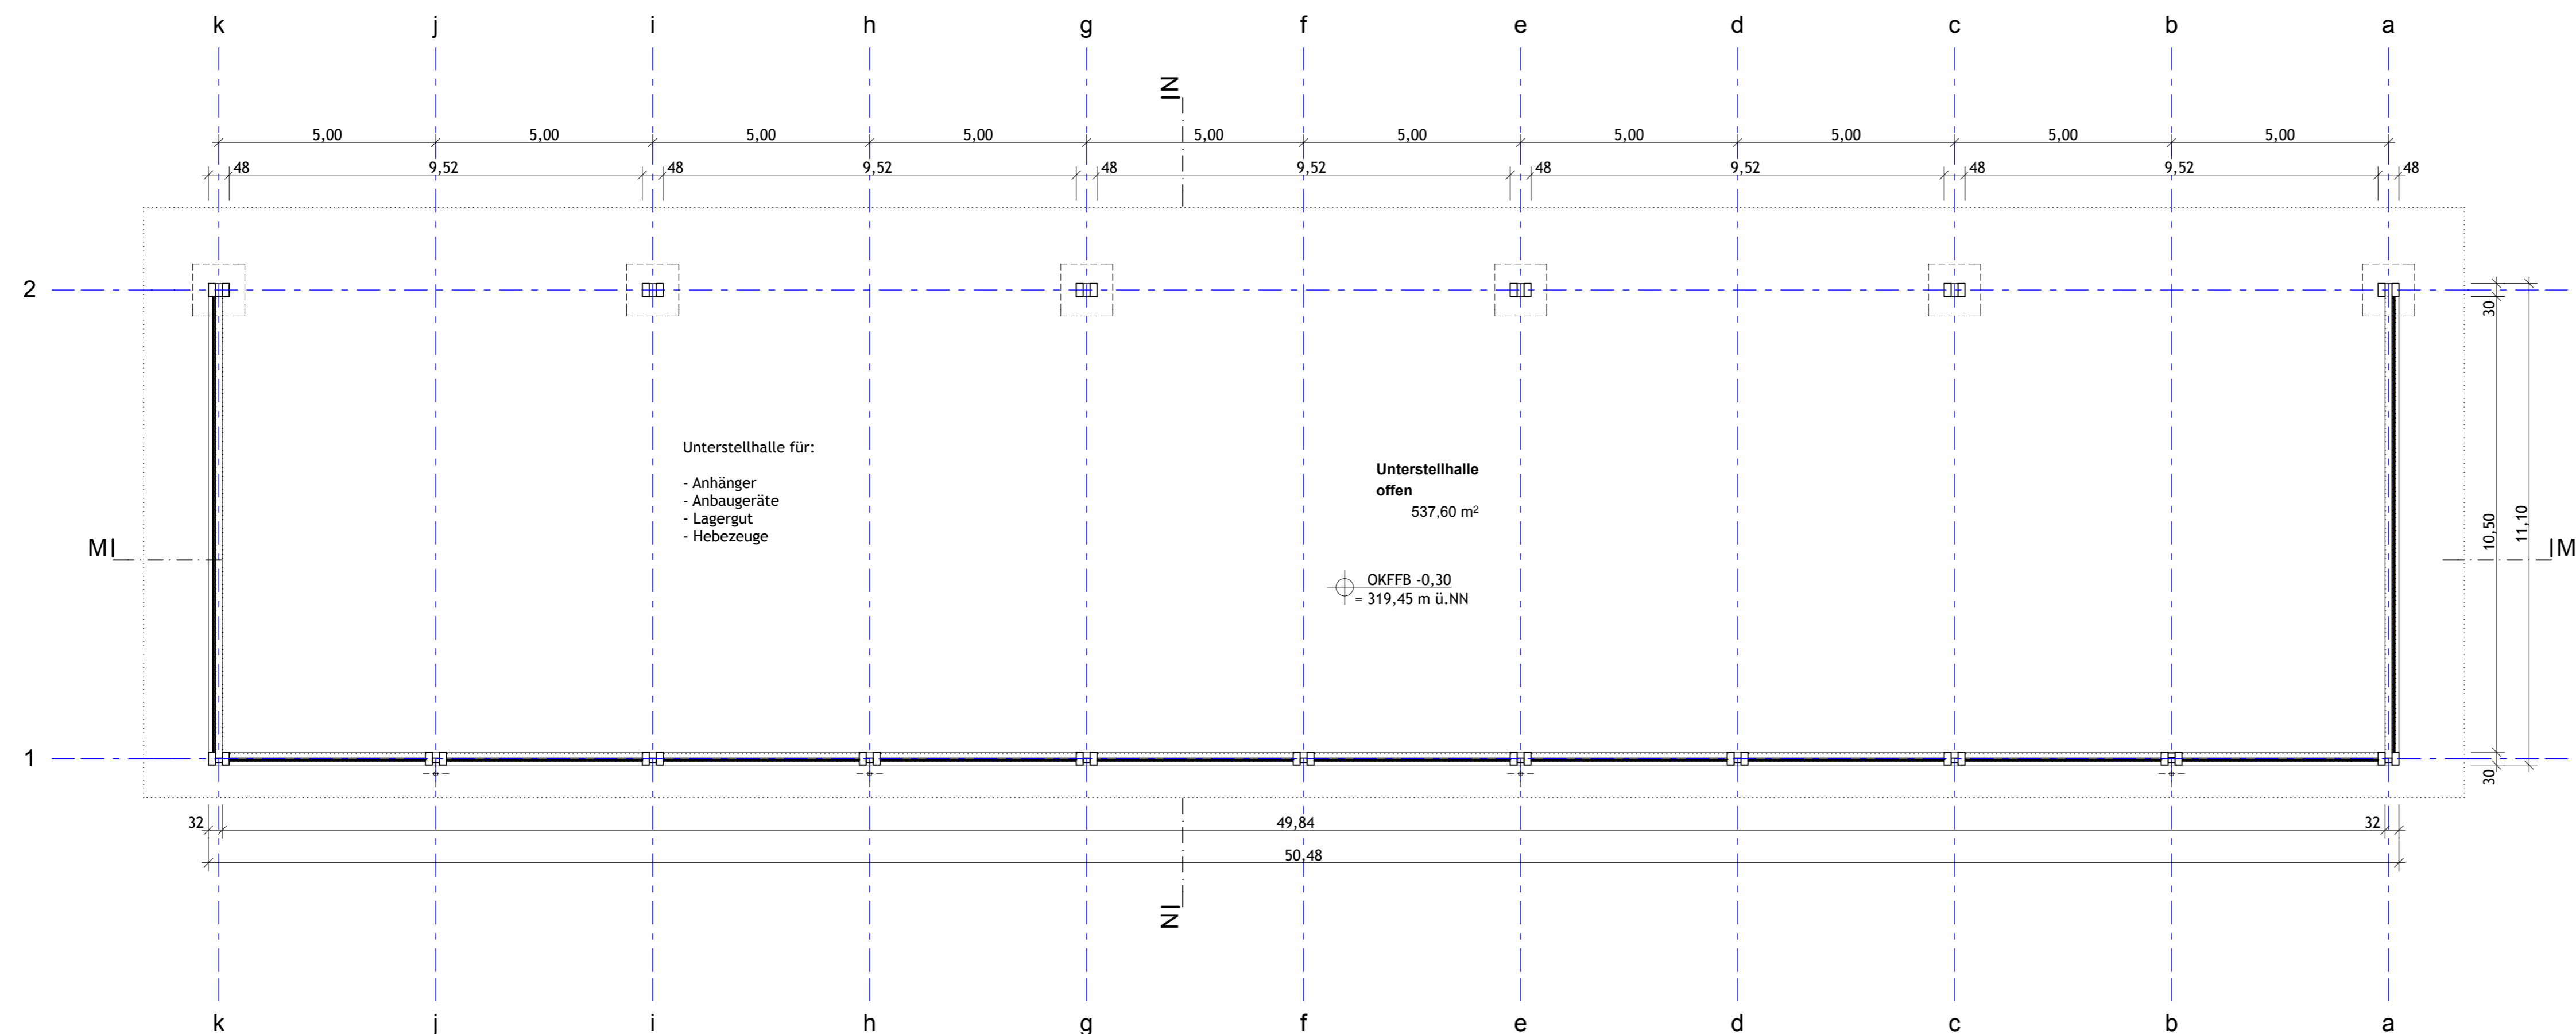

ANSICHT OSTEN
1:100

ANSICHT NORDEN
1:100

ANSICHT SÜDEN
1:100

ANSICHT WESTEN
1:100

SCHNITT MM
1:100

SCHNITT NN
1:100

GRUNDRISS
1:100

BAUANTRAG

ERSATZ-NEUBAU DER STRASSENMEISTEREI
DES LANDKREISES COBURG

FÜR: **LANDKREIS COBURG**
LAUTERER STRASSE 60
96450 COBURG

LANDRAT MICHAEL BUSCH

BAUORT: FLUR NR. 5468, 5469, 5470, 5471, 5472/3, 5472/10
GEMARKUNG COBURG
NAHE WILHELM-RUSS-STRASSE
96450 COBURG