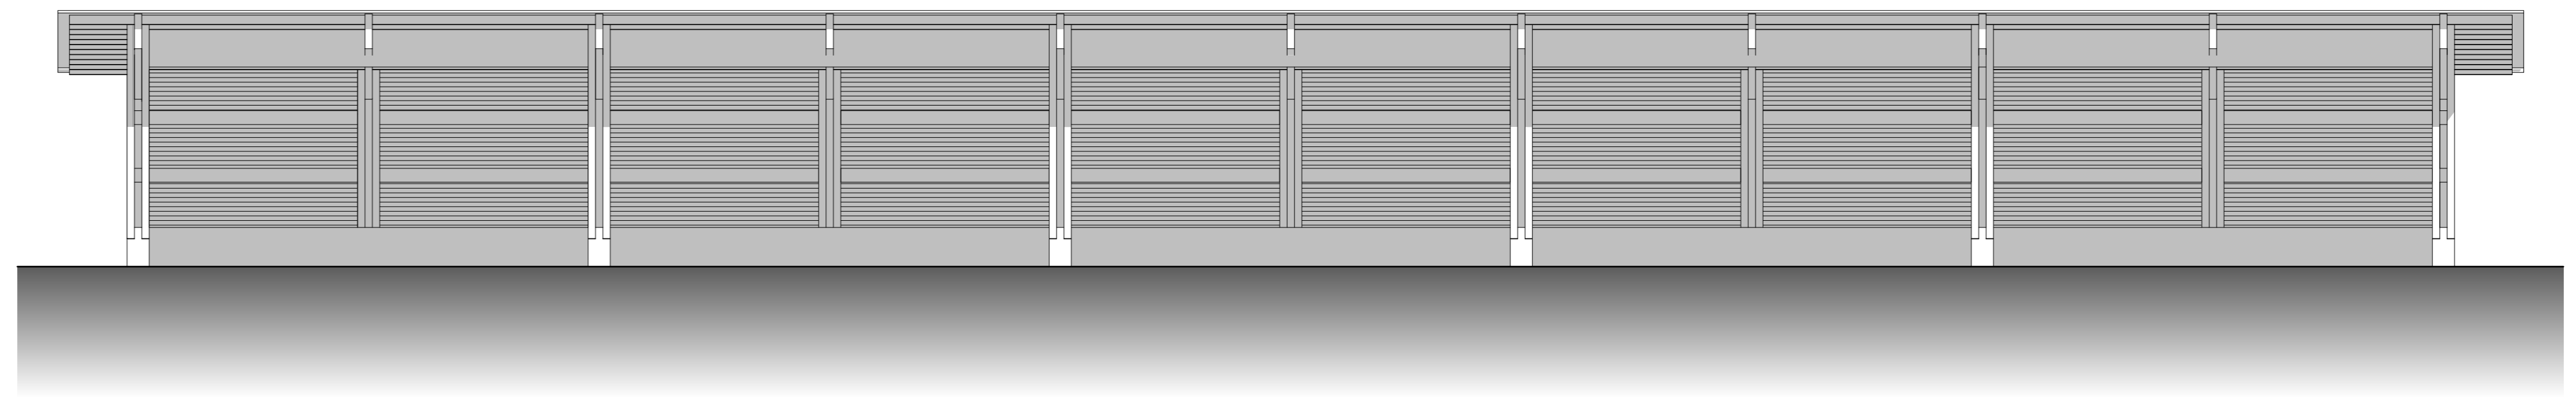

ANSICHT OSTEN
1:100

ANSICHT NORDEN
1:100

ANSICHT SÜDEN
1:100

ANSICHT WESTEN
1:100

SCHNITT MM
1:100

SCHNITT NN
1:100

GRUNDRISS
1:100

BAUANTRAG

ERSATZ-NEUBAU DER STRASSENMEISTEREI
DES LANDKREISES COBURG

FÜR: **LANDKREIS COBURG**
LAUTERER STRASSE 60
96450 COBURG

LANDRAT MICHAEL BUSCH

BAUORT: FLUR NR. 5468, 5469, 5470, 5471, 5472/3, 5472/10
GEMARKUNG COBURG
NAHE WILHELM-RUSS-STRASSE
96450 COBURG