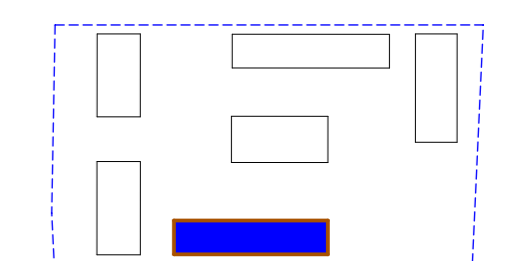

ANSICHT OSTEN
1:100

ANSICHT NORDEN
1:100

ANSICHT SÜDEN
1:100

ANSICHT WESTEN
1:100

SCHNITT MM
1:100

SCHNITT NN
1:100

GRUNDRISS
1:100

BAUANTRAG

ERSATZ-NEUBAU DER STRASSENMEISTEREI
DES LANDKREISES COBURG

FÜR: **LANDKREIS COBURG**
LAUTERER STRASSE 60
96450 COBURG

LANDRAT MICHAEL BUSCH

BAUORT: FLUR NR. 5468, 5469, 5470, 5471, 5472/3, 5472/10
GEMARKUNG COBURG
NAHE WILHELM-RUSS-STRASSE
96450 COBURG