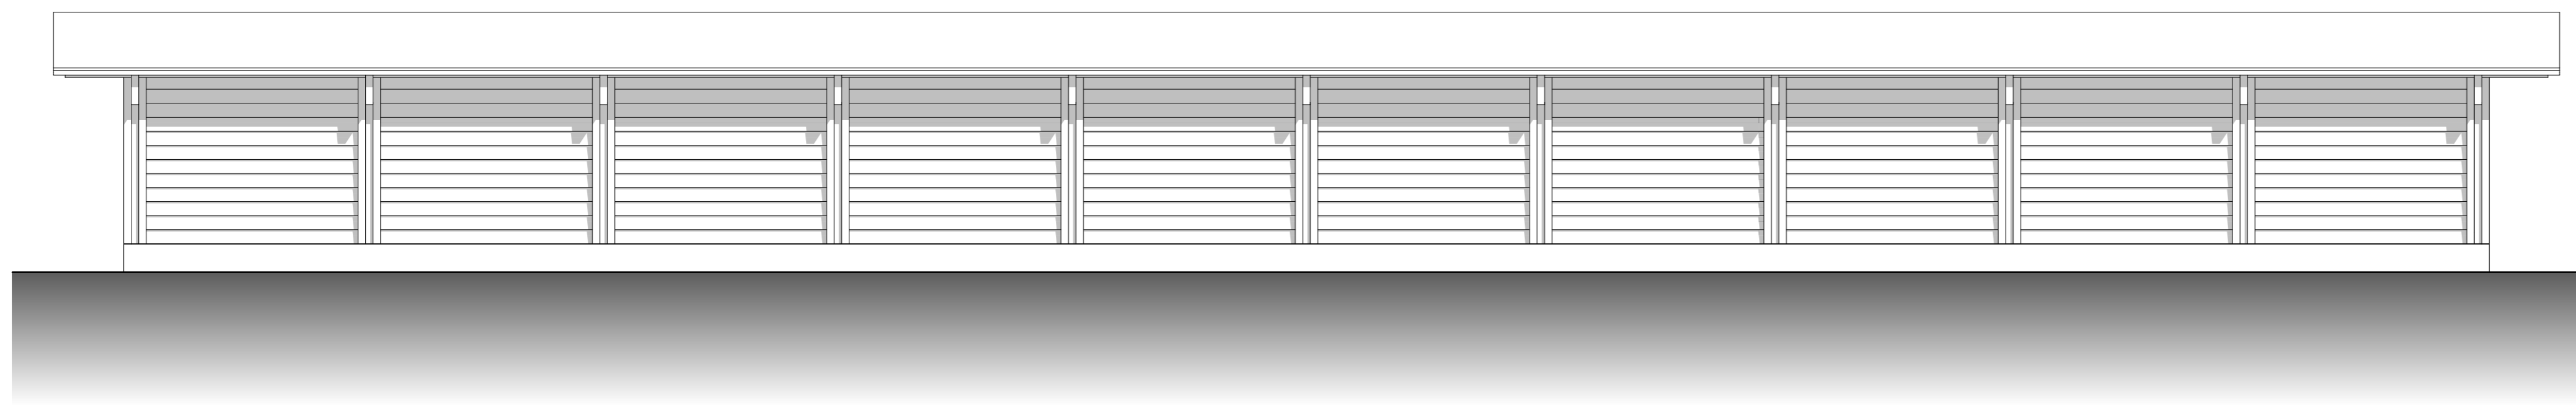

ANSICHT OSTEN
1:100

ANSICHT NORDEN
1:100

ANSICHT SÜDEN
1:100

ANSICHT WESTEN
1:100

SCHNITT MM
1:100

SCHNITT NN
1:100

GRUNDRISS
1:100

BAUANTRAG

ERSATZ-NEUBAU DER STRASSENMEISTEREI
DES LANDKREISES COBURG

FÜR: **LANDKREIS COBURG**
LAUTERER STRASSE 60
96450 COBURG

LANDRAT MICHAEL BUSCH

BAUORT: FLUR NR. 5468, 5469, 5470, 5471, 5472/3, 5472/10
GEMARKUNG COBURG
NAHE WILHELM-RUSS-STRASSE
96450 COBURG