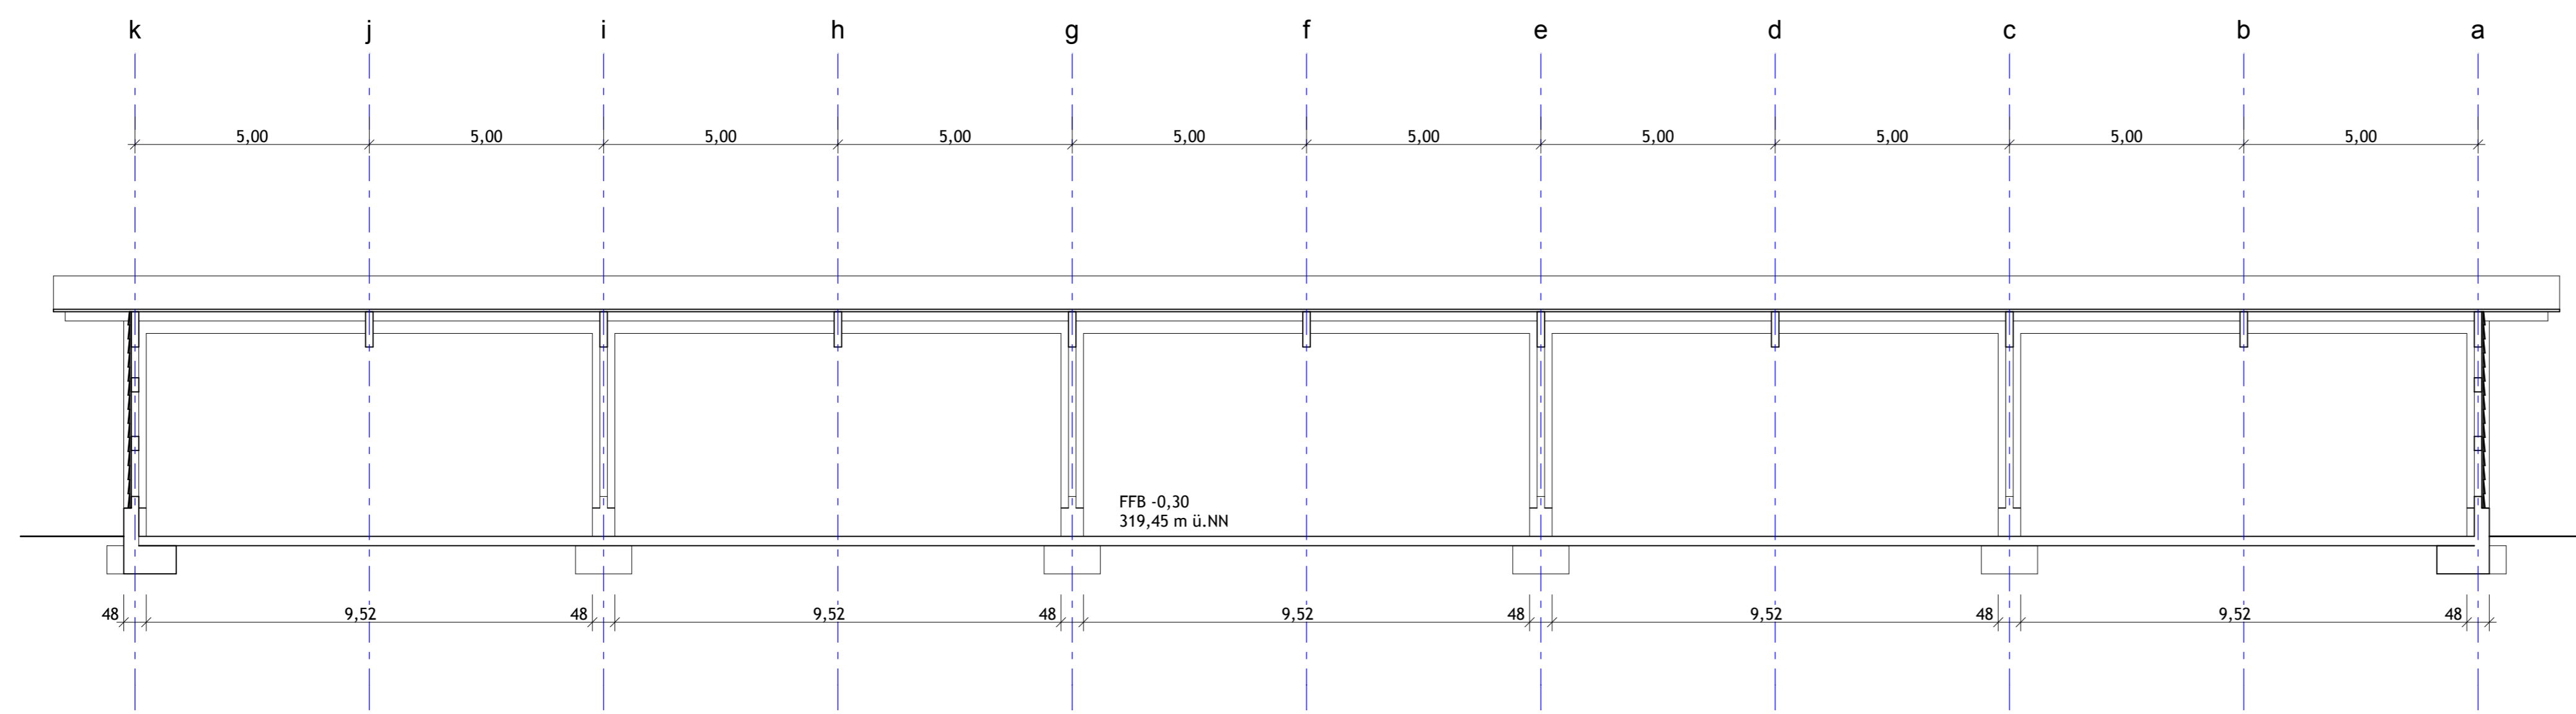

ANSICHT OSTEN
1:100

ANSICHT NORDEN
1:100

ANSICHT SÜDEN
1:100

ANSICHT WESTEN
1:100

SCHNITT MM
1:100

SCHNITT NN
1:100

GRUNDRISS
1:100

BAUANTRAG

ERSATZ-NEUBAU DER STRASSENMEISTEREI
DES LANDKREISES COBURG

FÜR: **LANDKREIS COBURG**
LAUTERER STRASSE 60
96450 COBURG

LANDRAT MICHAEL BUSCH

BAUORT: FLUR NR. 5468, 5469, 5470, 5471, 5472/3, 5472/10
GEMARKUNG COBURG
NAHE WILHELM-RUSS-STRASSE
96450 COBURG