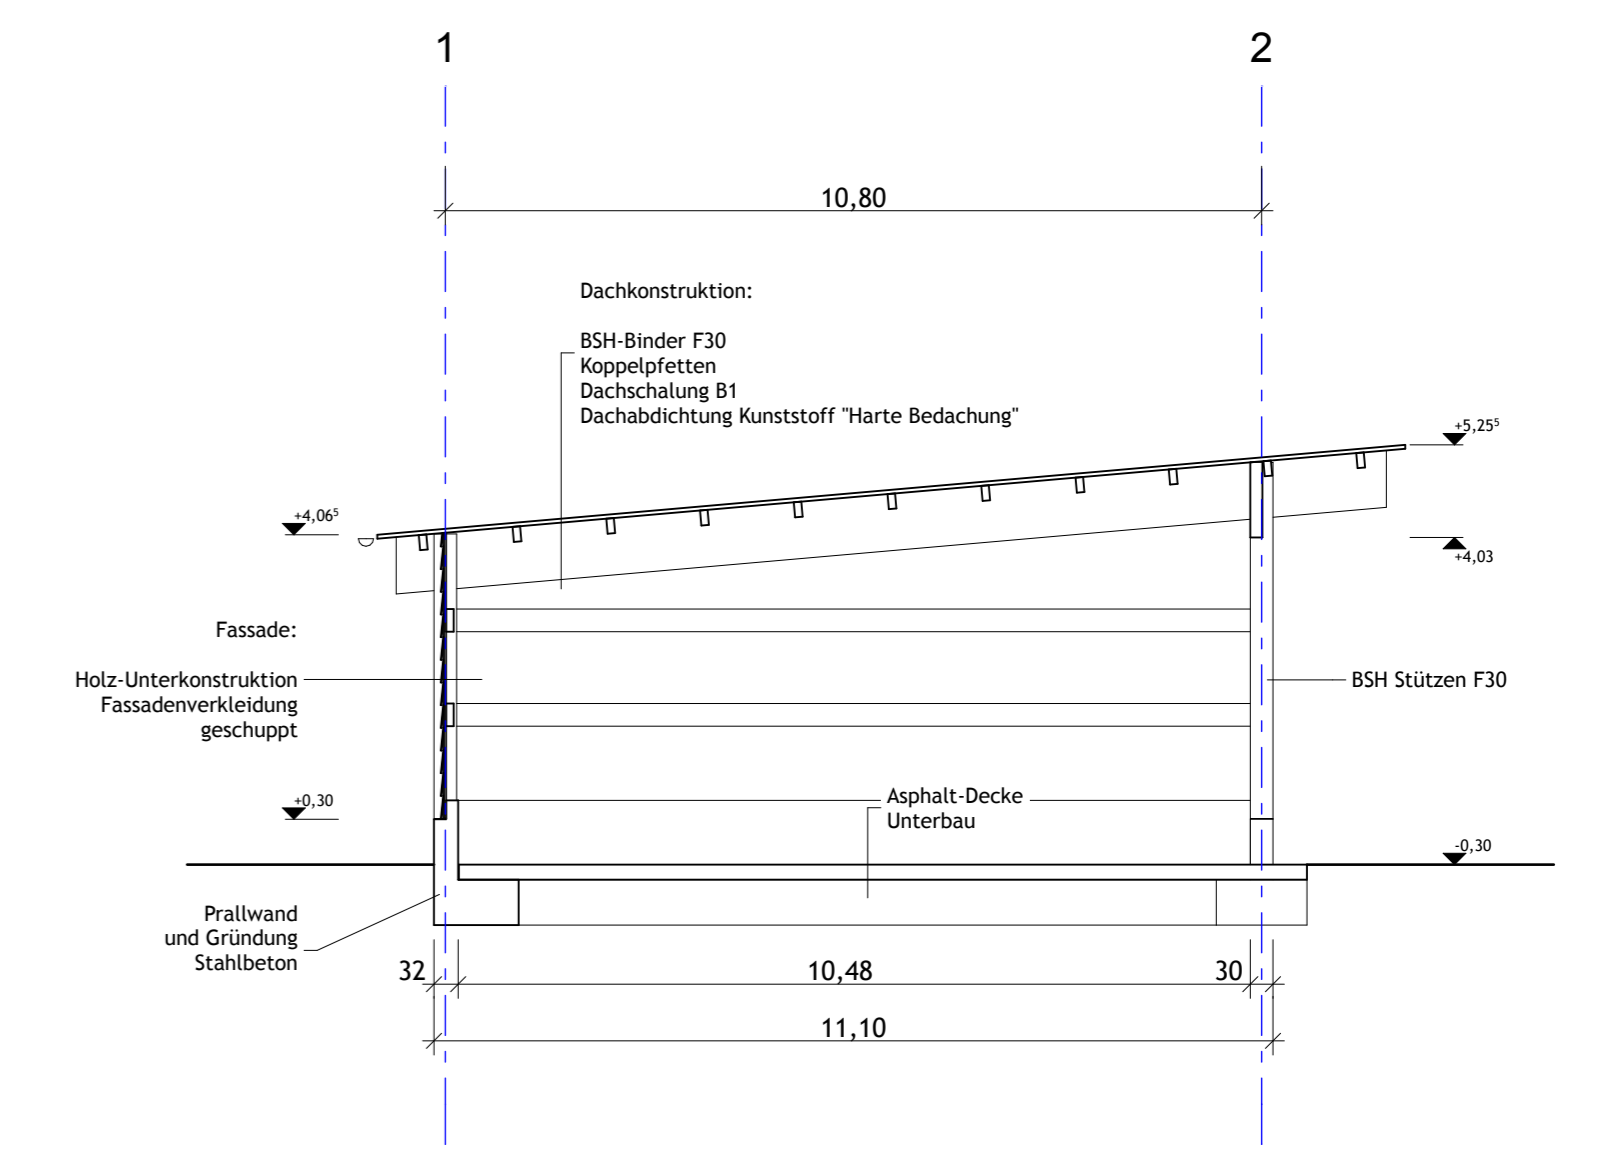

ANSICHT OSTEN
1:100

ANSICHT NORDEN
1:100

ANSICHT SÜDEN
1:100

ANSICHT WESTEN
1:100

SCHNITT MM
1:100

SCHNITT NN
1:100

GRUNDRISS
1:100

BAUANTRAG

ERSATZ-NEUBAU DER STRASSENMEISTEREI
DES LANDKREISES COBURG

FÜR: **LANDKREIS COBURG**
LAUTERER STRASSE 60
96450 COBURG

LANDRAT MICHAEL BUSCH

BAUORT: FLUR NR. 5468, 5469, 5470, 5471, 5472/3, 5472/10
GEMARKUNG COBURG
NAHE WILHELM-RUSS-STRASSE
96450 COBURG