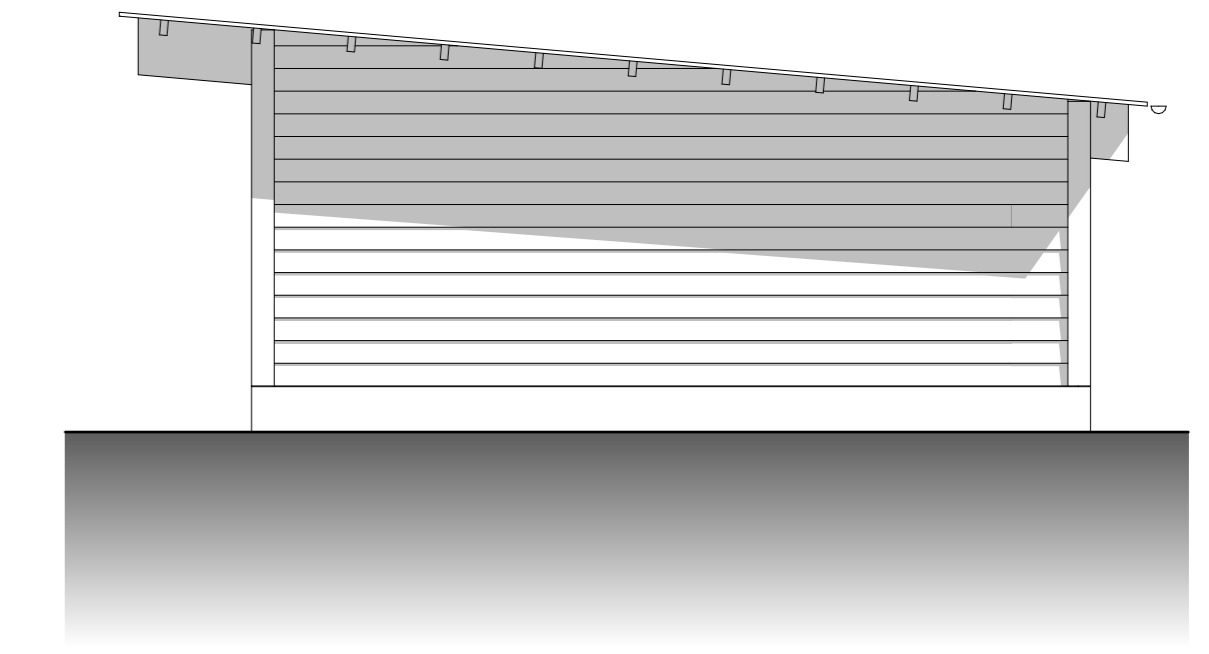

ANSICHT OSTEN
1:100

ANSICHT NORDEN
1:100

ANSICHT SÜDEN
1:100

ANSICHT WESTEN
1:100

SCHNITT MM
1:100

SCHNITT NN
1:100

GRUNDRISS
1:100

BAUANTRAG

ERSATZ-NEUBAU DER STRASSENMEISTEREI
DES LANDKREISES COBURG

FÜR: **LANDKREIS COBURG**
LAUTERER STRASSE 60
96450 COBURG

LANDRAT MICHAEL BUSCH

BAUORT: FLUR NR. 5468, 5469, 5470, 5471, 5472/3, 5472/10
GEMARKUNG COBURG
NAHE WILHELM-RUSS-STRASSE
96450 COBURG