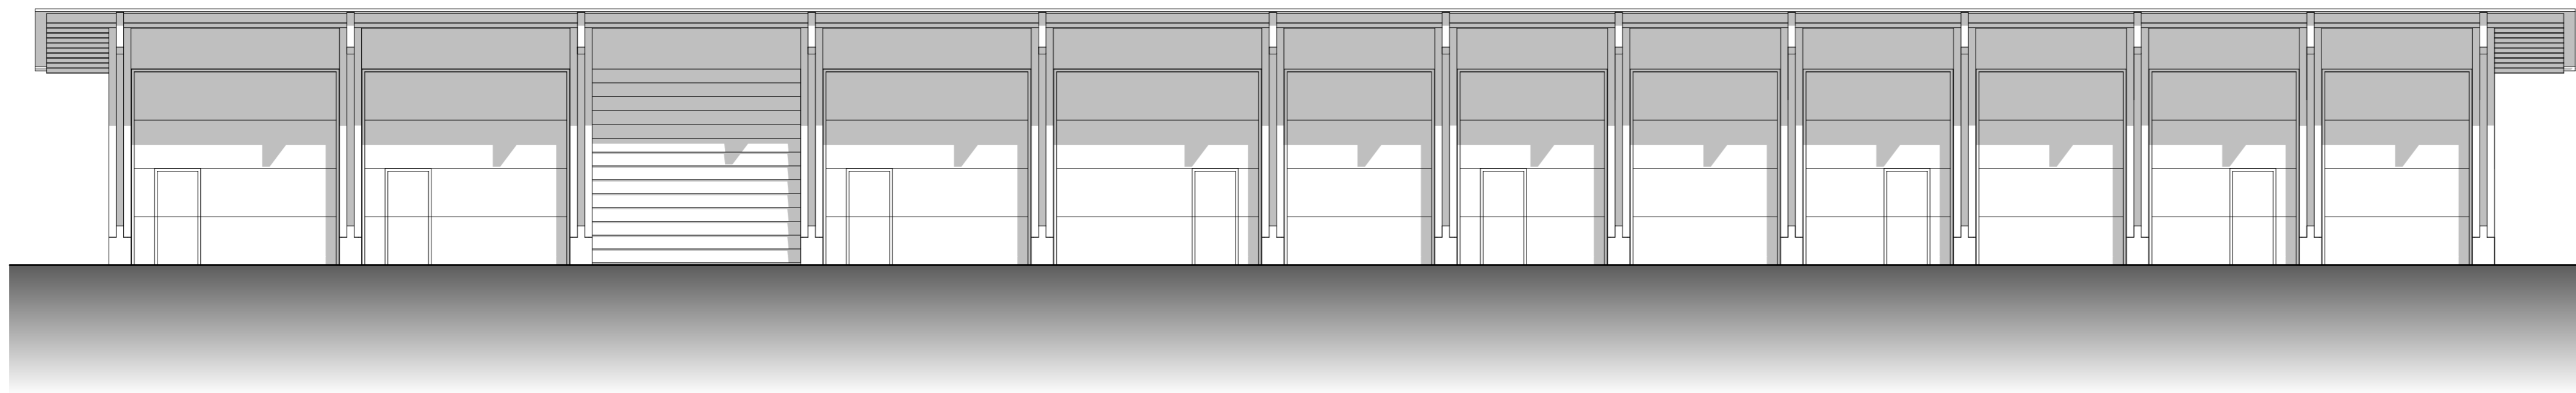

ANSICHT OSTEN
1:100

ANSICHT NORDEN
1:100

ANSICHT SÜDEN
1:100

ANSICHT WESTEN
1:100

SCHNITT EE
1:100

SCHNITT FF
1:100

GRUNDRISS
1:100

BAUANTRAG

ERSATZ-NEUBAU DER STRASSENMEISTEREI
DES LANDKREISES COBURG

FÜR: **LANDKREIS COBURG**
LAUTERER STRASSE 60
96450 COBURG

LANDRAT MICHAEL BUSCH

BAUORT: FLUR NR. 5468, 5469, 5470, 5471, 5472/3, 5472/10
GEMARKUNG COBURG
NAHE WILHELM-RUSS-STRASSE
96450 COBURG