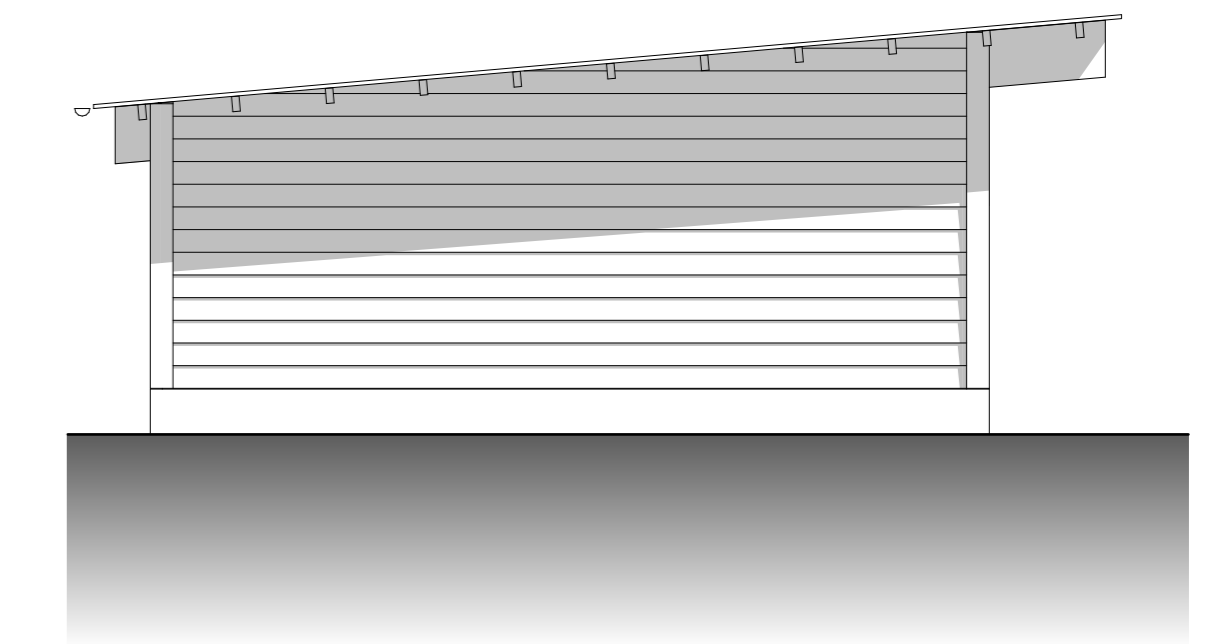

ANSICHT OSTEN
1:100

ANSICHT NORDEN
1:100

ANSICHT SÜDEN
1:100

ANSICHT WESTEN
1:100

SCHNITT EE
1:100

SCHNITT FF
1:100

GRUNDRISS
1:100

BAUANTRAG

ERSATZ-NEUBAU DER STRASSENMEISTEREI
DES LANDKREISES COBURG

FÜR: **LANDKREIS COBURG**
LAUTERER STRASSE 60
96450 COBURG

LANDRAT MICHAEL BUSCH

BAUORT: FLUR NR. 5468, 5469, 5470, 5471, 5472/3, 5472/10
GEMARKUNG COBURG
NAHE WILHELM-RUSS-STRASSE
96450 COBURG