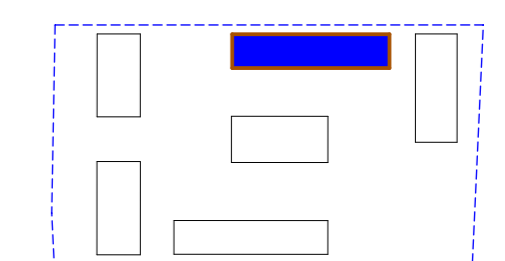

ANSICHT OSTEN
1:100

ANSICHT NORDEN
1:100

ANSICHT SÜDEN
1:100

ANSICHT WESTEN
1:100

SCHNITT EE
1:100

SCHNITT FF
1:100

GRUNDRISS
1:100

BAUANTRAG

ERSATZ-NEUBAU DER STRASSENMEISTEREI
DES LANDKREISES COBURG

FÜR: **LANDKREIS COBURG**
LAUTERER STRASSE 60
96450 COBURG

LANDRAT MICHAEL BUSCH

BAUORT: FLUR NR. 5468, 5469, 5470, 5471, 5472/3, 5472/10
GEMARKUNG COBURG
NAHE WILHELM-RUSS-STRASSE
96450 COBURG