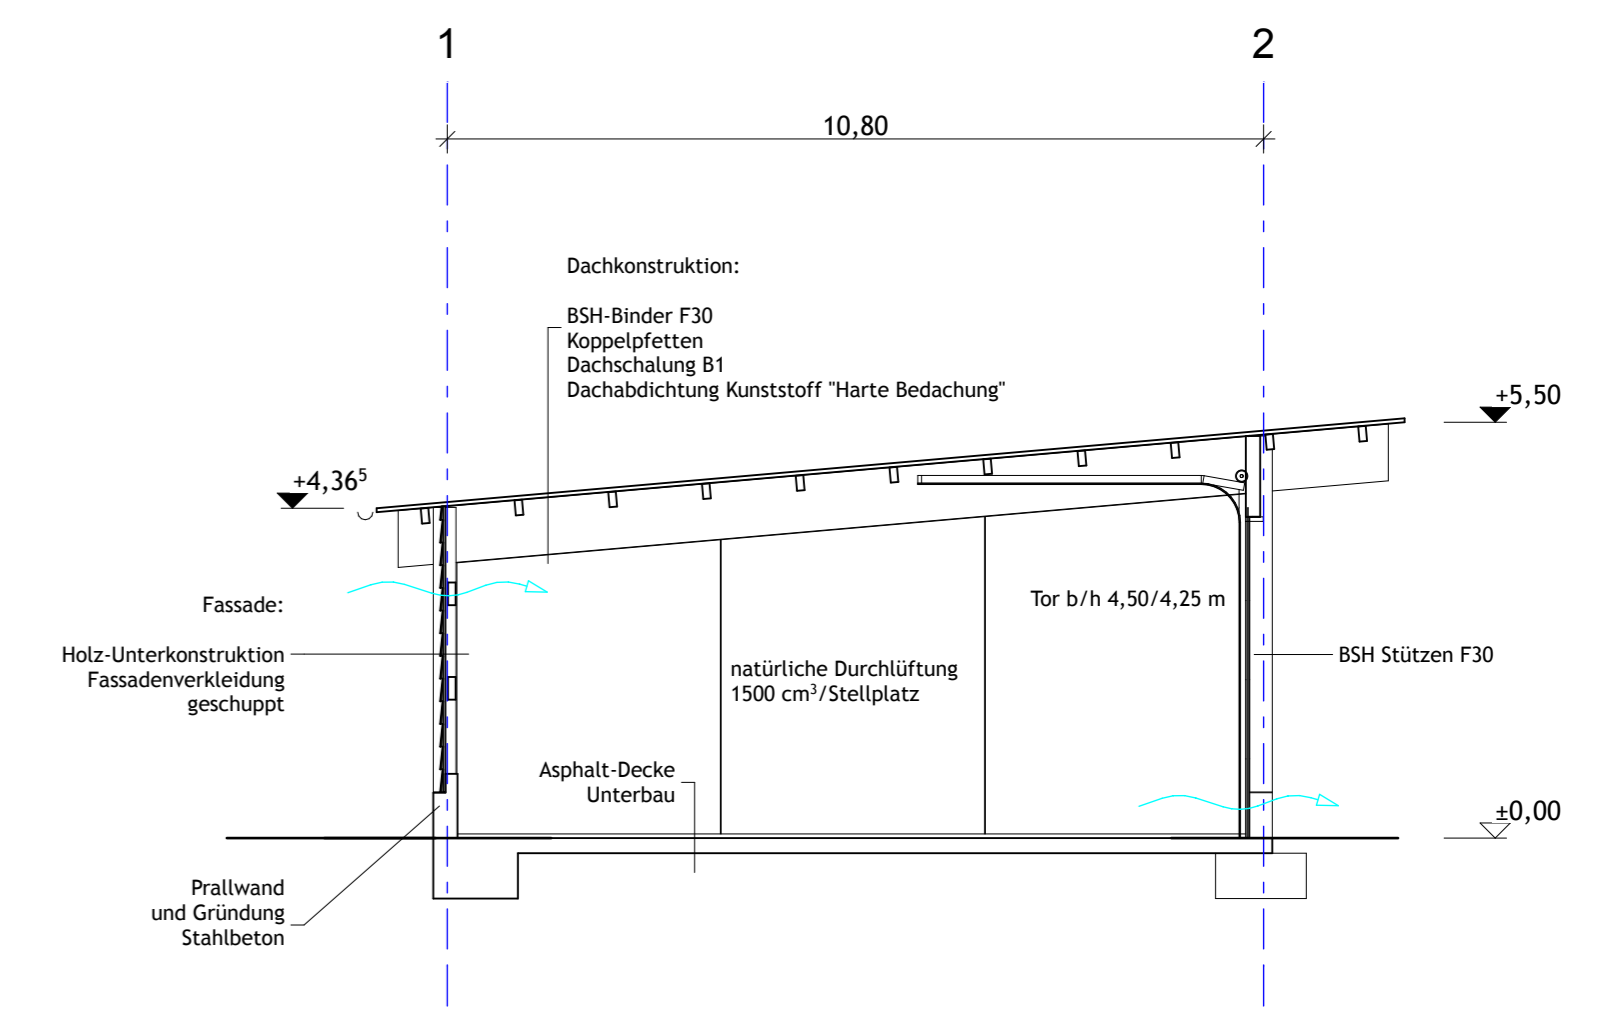

ANSICHT OSTEN
1:100

ANSICHT NORDEN
1:100

ANSICHT SÜDEN
1:100

ANSICHT WESTEN
1:100

SCHNITT EE
1:100

SCHNITT FF
1:100

GRUNDRISS
1:100

BAUANTRAG

ERSATZ-NEUBAU DER STRASSENMEISTEREI
DES LANDKREISES COBURG

FÜR: **LANDKREIS COBURG**
LAUTERER STRASSE 60
96450 COBURG

LANDRAT MICHAEL BUSCH

BAUORT: FLUR NR. 5468, 5469, 5470, 5471, 5472/3, 5472/10
GEMARKUNG COBURG
NAHE WILHELM-RUSS-STRASSE
96450 COBURG