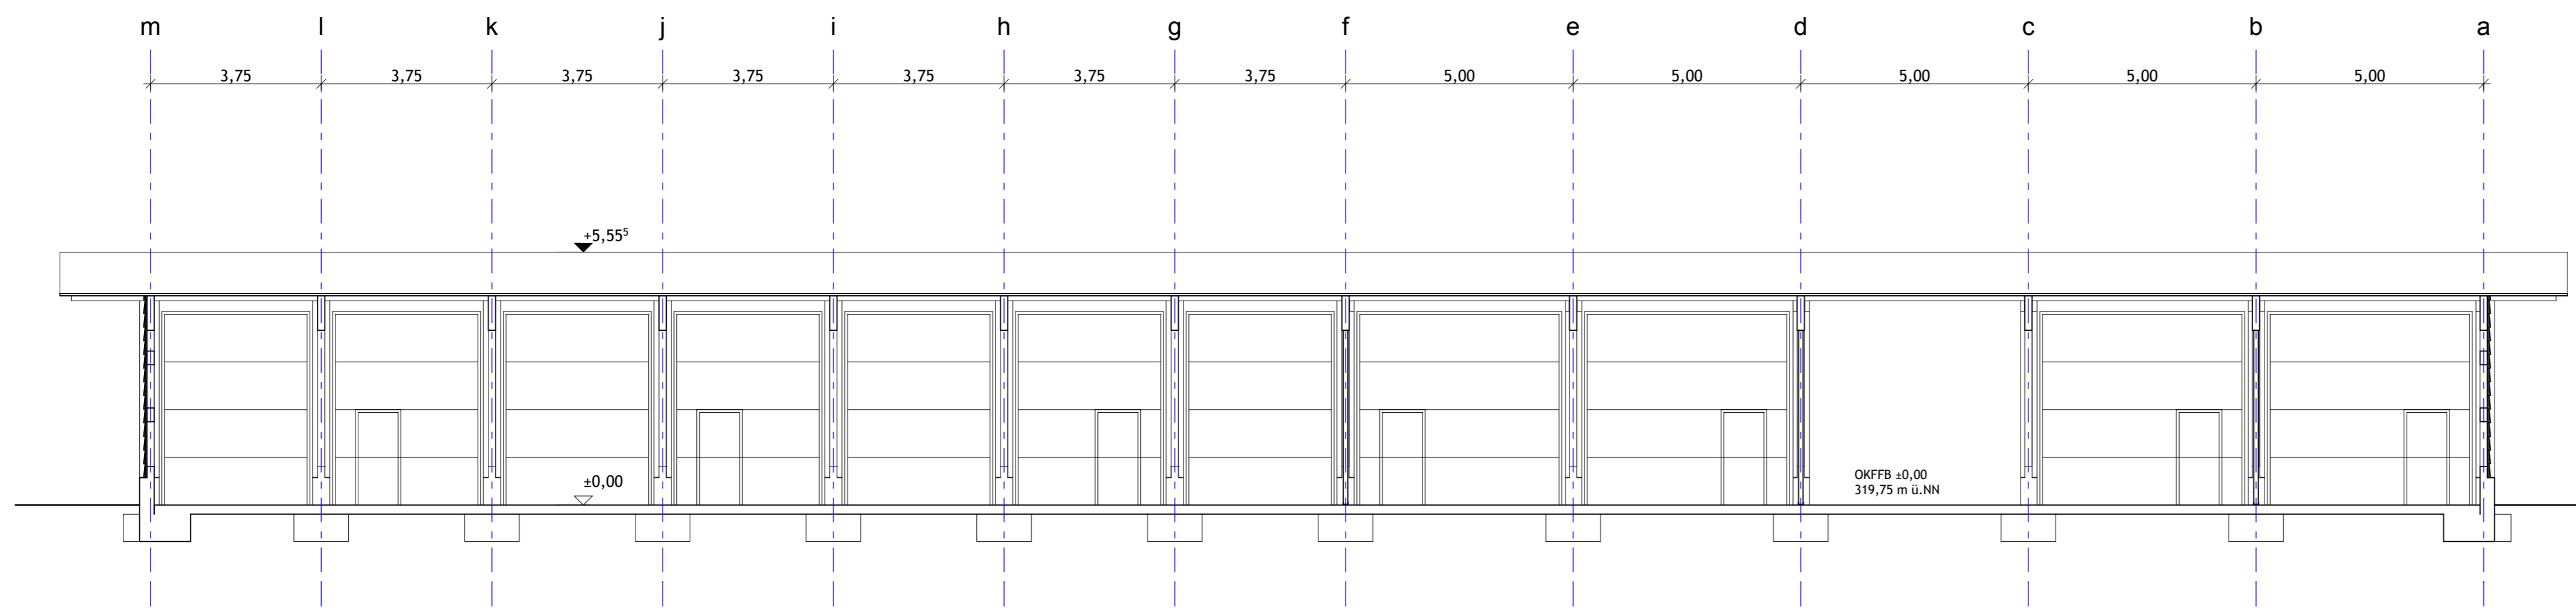

ANSICHT OSTEN
1:100

ANSICHT NORDEN
1:100

ANSICHT SÜDEN
1:100

ANSICHT WESTEN
1:100

SCHNITT EE
1:100

SCHNITT FF
1:100

GRUNDRISS
1:100

BAUANTRAG

ERSATZ-NEUBAU DER STRASSENMEISTEREI
DES LANDKREISES COBURG

FÜR: **LANDKREIS COBURG**
LAUTERER STRASSE 60
96450 COBURG

LANDRAT MICHAEL BUSCH

BAUORT: FLUR NR. 5468, 5469, 5470, 5471, 5472/3, 5472/10
GEMARKUNG COBURG
NAHE WILHELM-RUSS-STRASSE
96450 COBURG