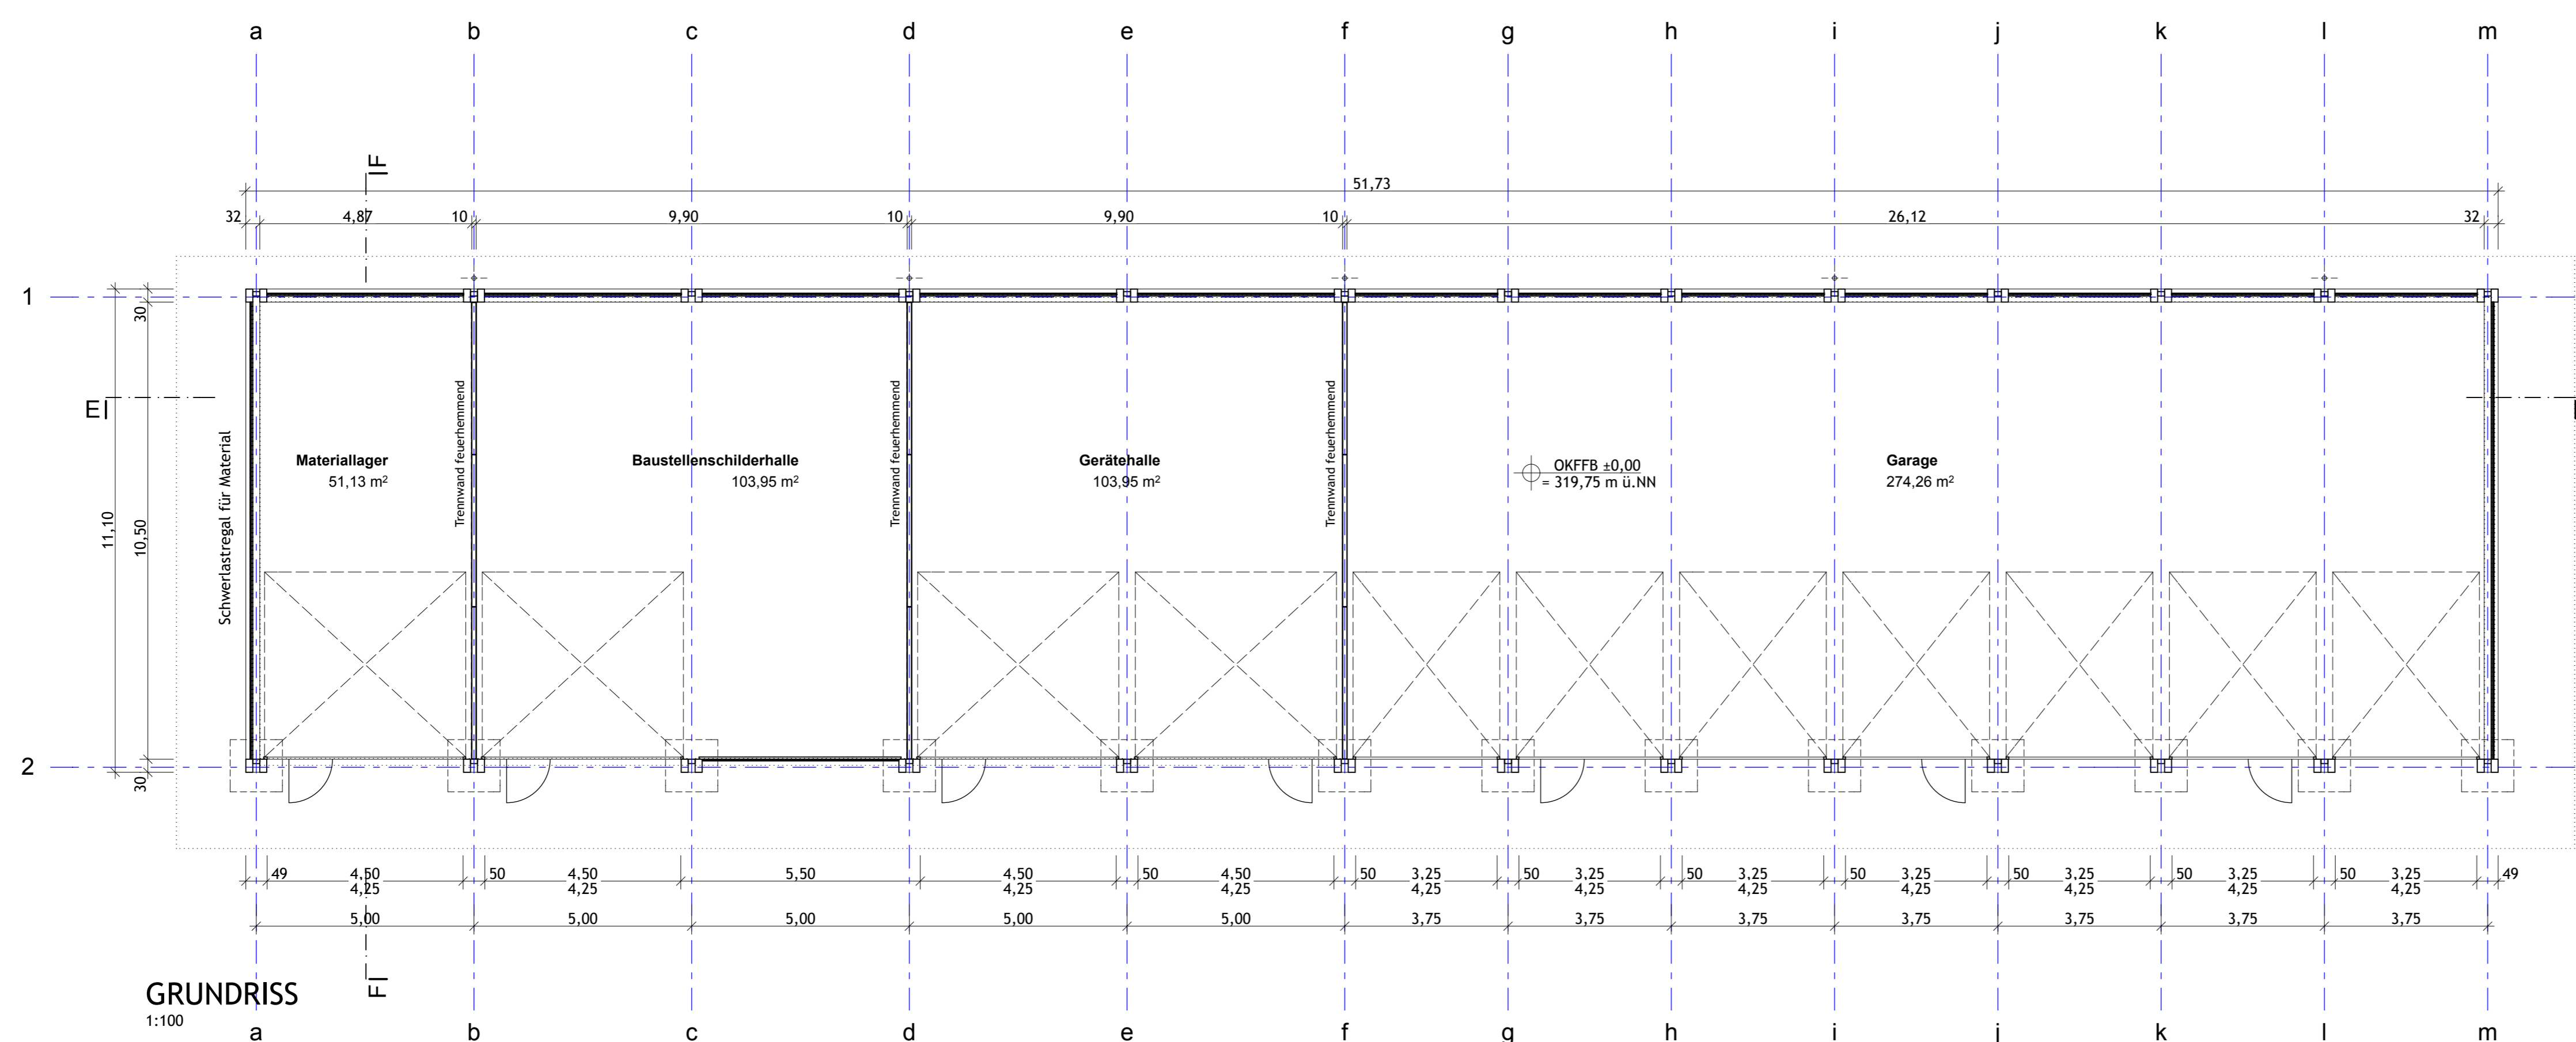

ANSICHT OSTEN
1:100

ANSICHT NORDEN
1:100

ANSICHT SÜDEN
1:100

ANSICHT WESTEN
1:100

SCHNITT EE
1:100

SCHNITT FF
1:100

GRUNDRISS
1:100

BAUANTRAG

ERSATZ-NEUBAU DER STRASSENMEISTEREI
DES LANDKREISES COBURG

FÜR: **LANDKREIS COBURG**
LAUTERER STRASSE 60
96450 COBURG

LANDRAT MICHAEL BUSCH

BAUORT: FLUR NR. 5468, 5469, 5470, 5471, 5472/3, 5472/10
GEMARKUNG COBURG
NAHE WILHELM-RUSS-STRASSE
96450 COBURG