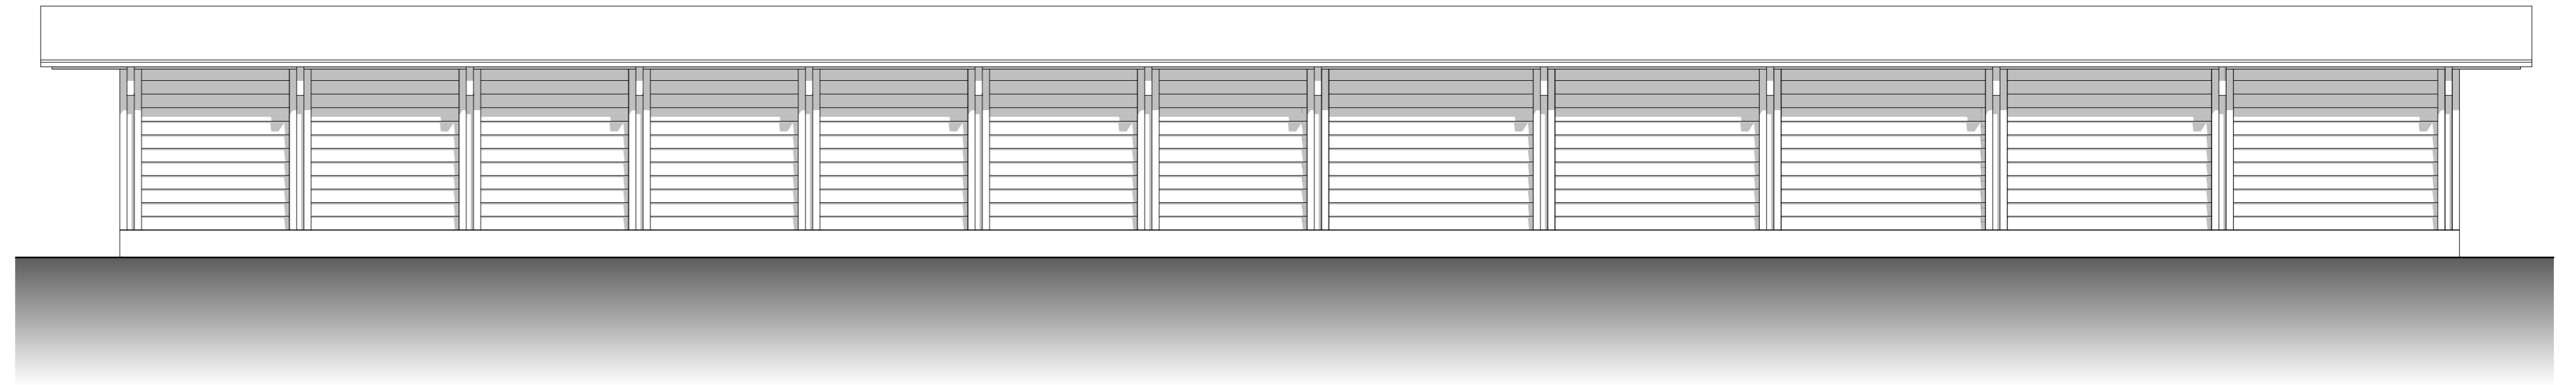

ANSICHT OSTEN
1:100

ANSICHT NORDEN
1:100

ANSICHT SÜDEN
1:100

ANSICHT WESTEN
1:100

SCHNITT EE
1:100

SCHNITT FF
1:100

GRUNDRISS
1:100

BAUANTRAG

ERSATZ-NEUBAU DER STRASSENMEISTEREI
DES LANDKREISES COBURG

FÜR: **LANDKREIS COBURG**
LAUTERER STRASSE 60
96450 COBURG

LANDRAT MICHAEL BUSCH

BAUORT: FLUR NR. 5468, 5469, 5470, 5471, 5472/3, 5472/10
GEMARKUNG COBURG
NAHE WILHELM-RUSS-STRASSE
96450 COBURG