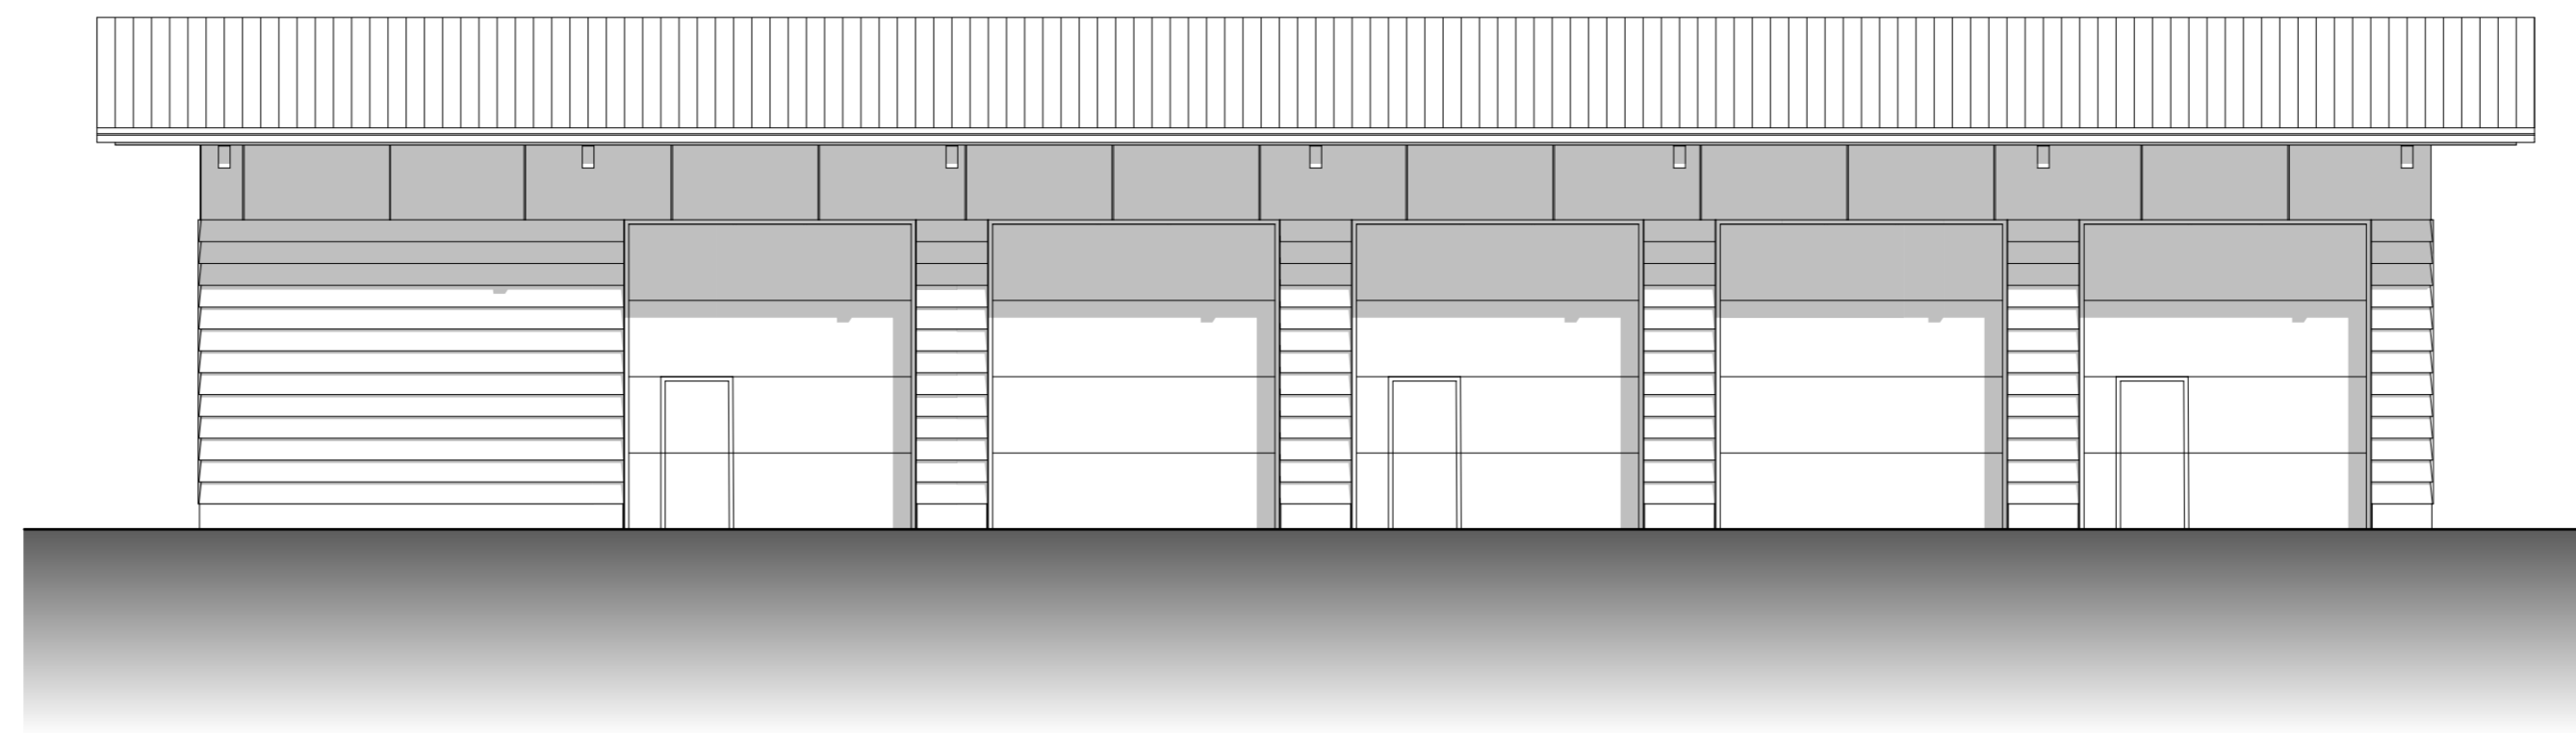

GRUNDRISS
1:100

SCHNITT HH
1:100

ANSICHT
OSTEN
1:100

ANSICHT
WESTEN
1:100

SCHNITT GG
1:100

ANSICHT
NORDEN
1:100

ANSICHT
SÜDEN
1:100

SM-4-106

BAUANTRAG

ERSATZ-NEUBAU DER STRASSENMEISTEREI
DES LANDKREISES COBURG

FÜR: **LANDKREIS COBURG**
LAUTERER STRASSE 60
96450 COBURG

LANDRAT MICHAEL BUSCH

BAUORT: FLUR NR. 5468, 5469, 5470, 5471, 5472/3, 5472/10
GEMARKUNG COBURG
NÄHE WILHELM-RUSS-STRASSE
96450 COBURG