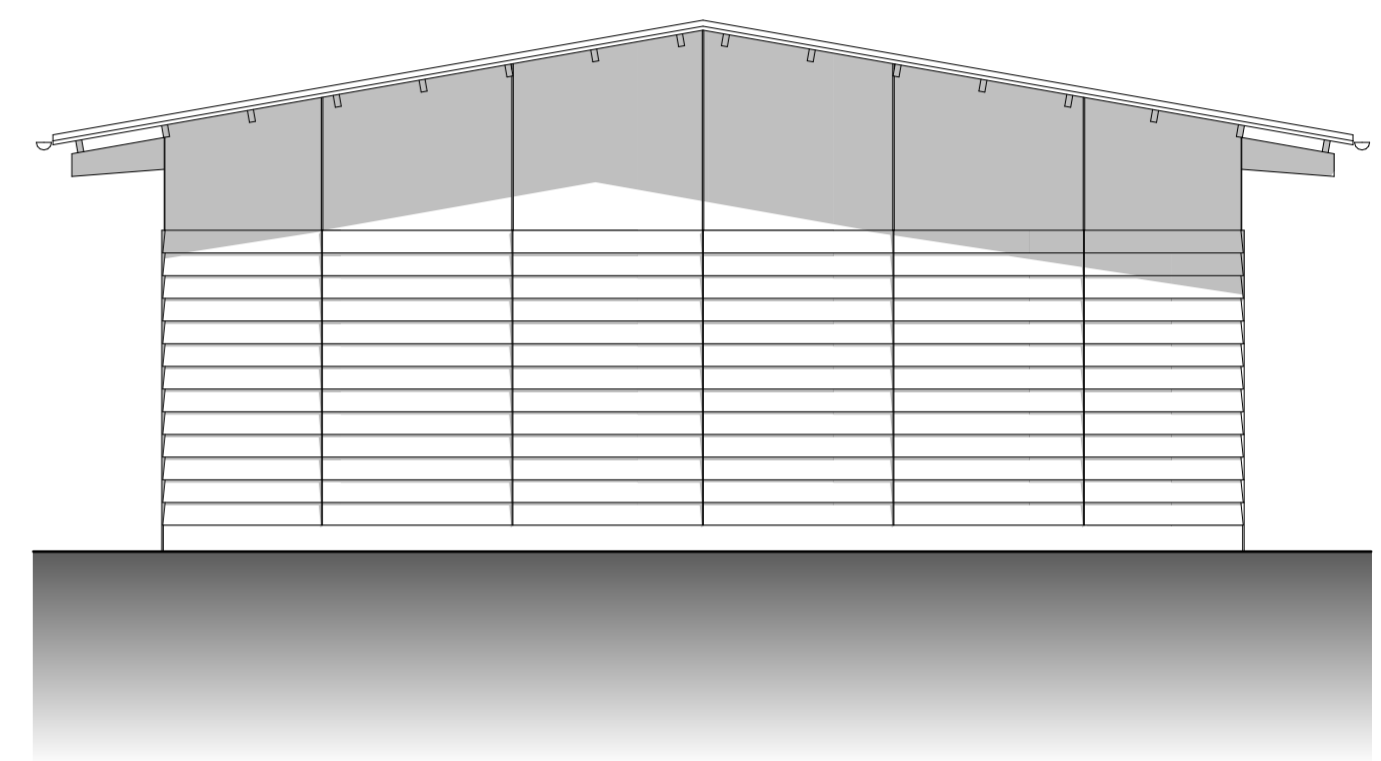

GRUNDRISS
1:100

SCHNITT HH
1:100

ANSICHT
OSTEN
1:100

ANSICHT
WESTEN
1:100

SCHNITT GG
1:100

ANSICHT
NORDEN
1:100

ANSICHT
SÜDEN
1:100

SM-4-106

BAUANTRAG

ERSATZ-NEUBAU DER STRASSENMEISTEREI
DES LANDKREISES COBURG

FÜR: **LANDKREIS COBURG**
LAUTERER STRASSE 60
96450 COBURG

LANDRAT MICHAEL BUSCH

BAUORT: FLUR NR. 5468, 5469, 5470, 5471, 5472/3, 5472/10
GEMARKUNG COBURG
NÄHE WILHELM-RUSS-STRASSE
96450 COBURG