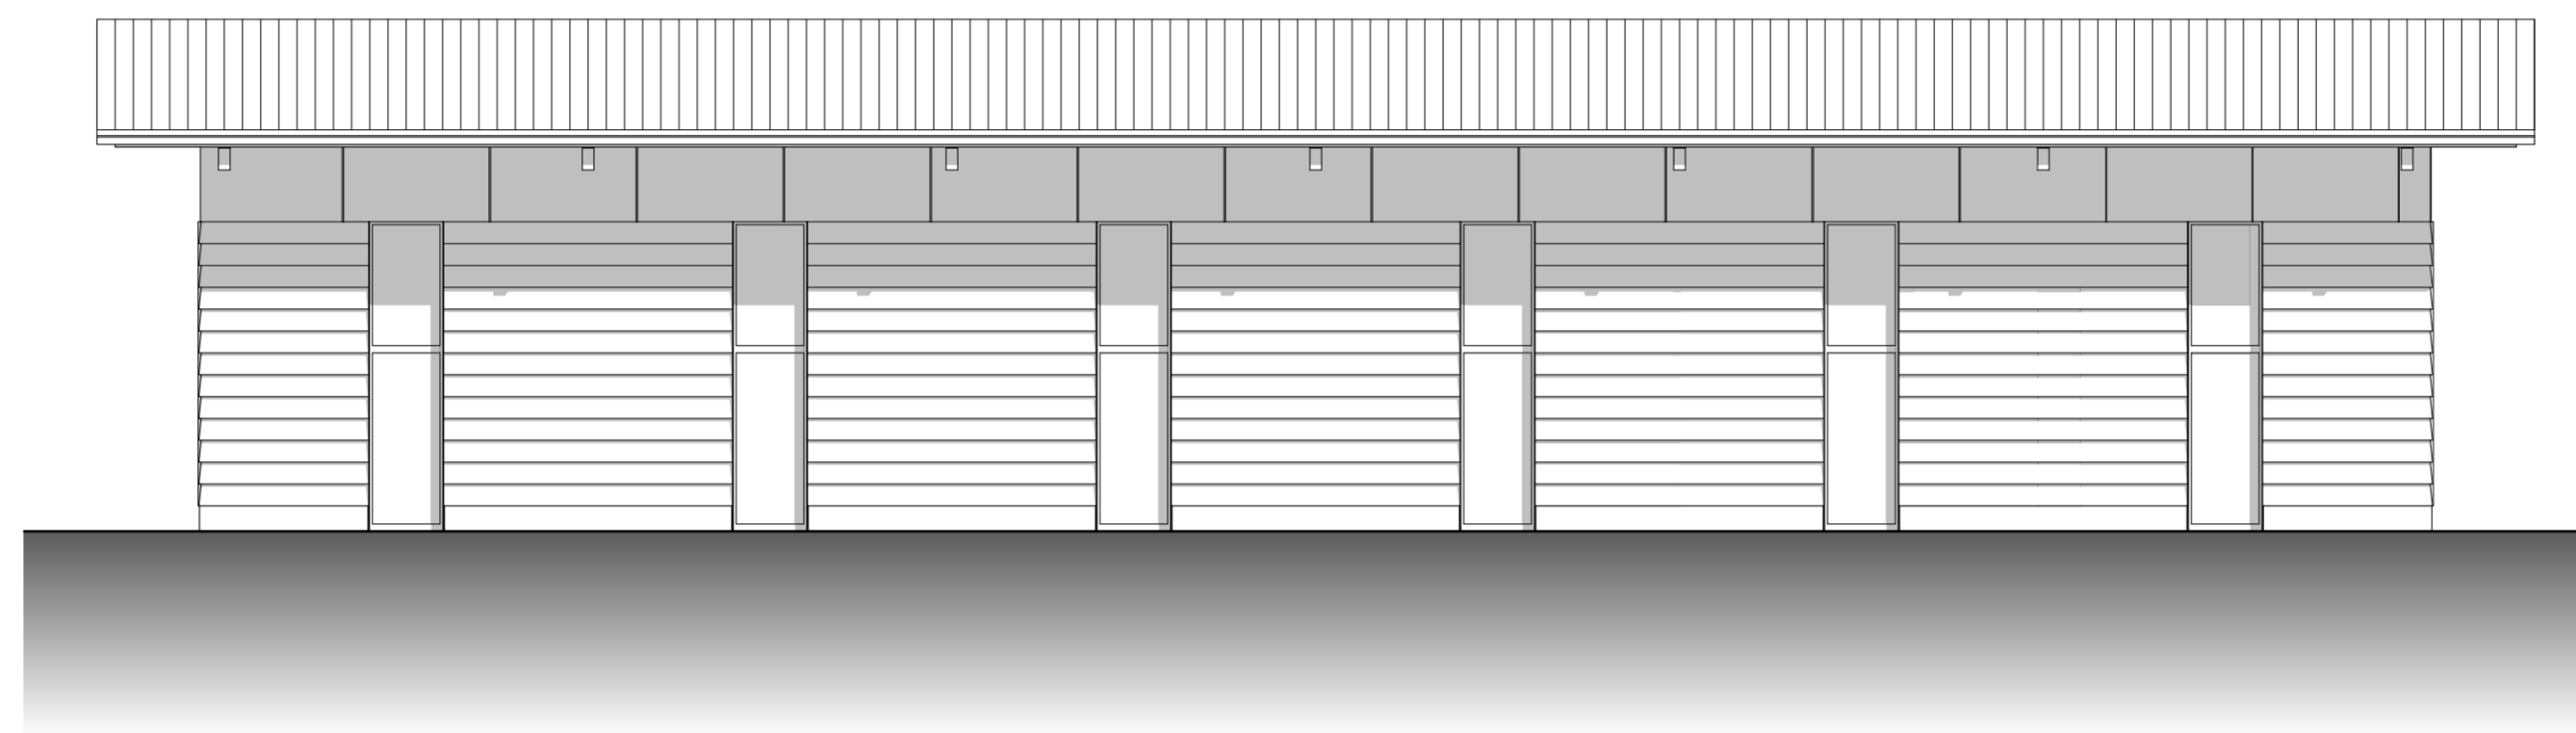

GRUNDRISS
1:100

SCHNITT HH
1:100

ANSICHT
OSTEN
1:100

ANSICHT
WESTEN
1:100

SCHNITT GG
1:100

ANSICHT
NORDEN
1:100

ANSICHT
SÜDEN
1:100

SM-4-106

BAUANTRAG

ERSATZ-NEUBAU DER STRASSENMEISTEREI
DES LANDKREISES COBURG

FÜR: **LANDKREIS COBURG**
LAUTERER STRASSE 60
96450 COBURG

LANDRAT MICHAEL BUSCH

BAUORT: FLUR NR. 5468, 5469, 5470, 5471, 5472/3, 5472/10
GEMARKUNG COBURG
NÄHE WILHELM-RUSS-STRASSE
96450 COBURG