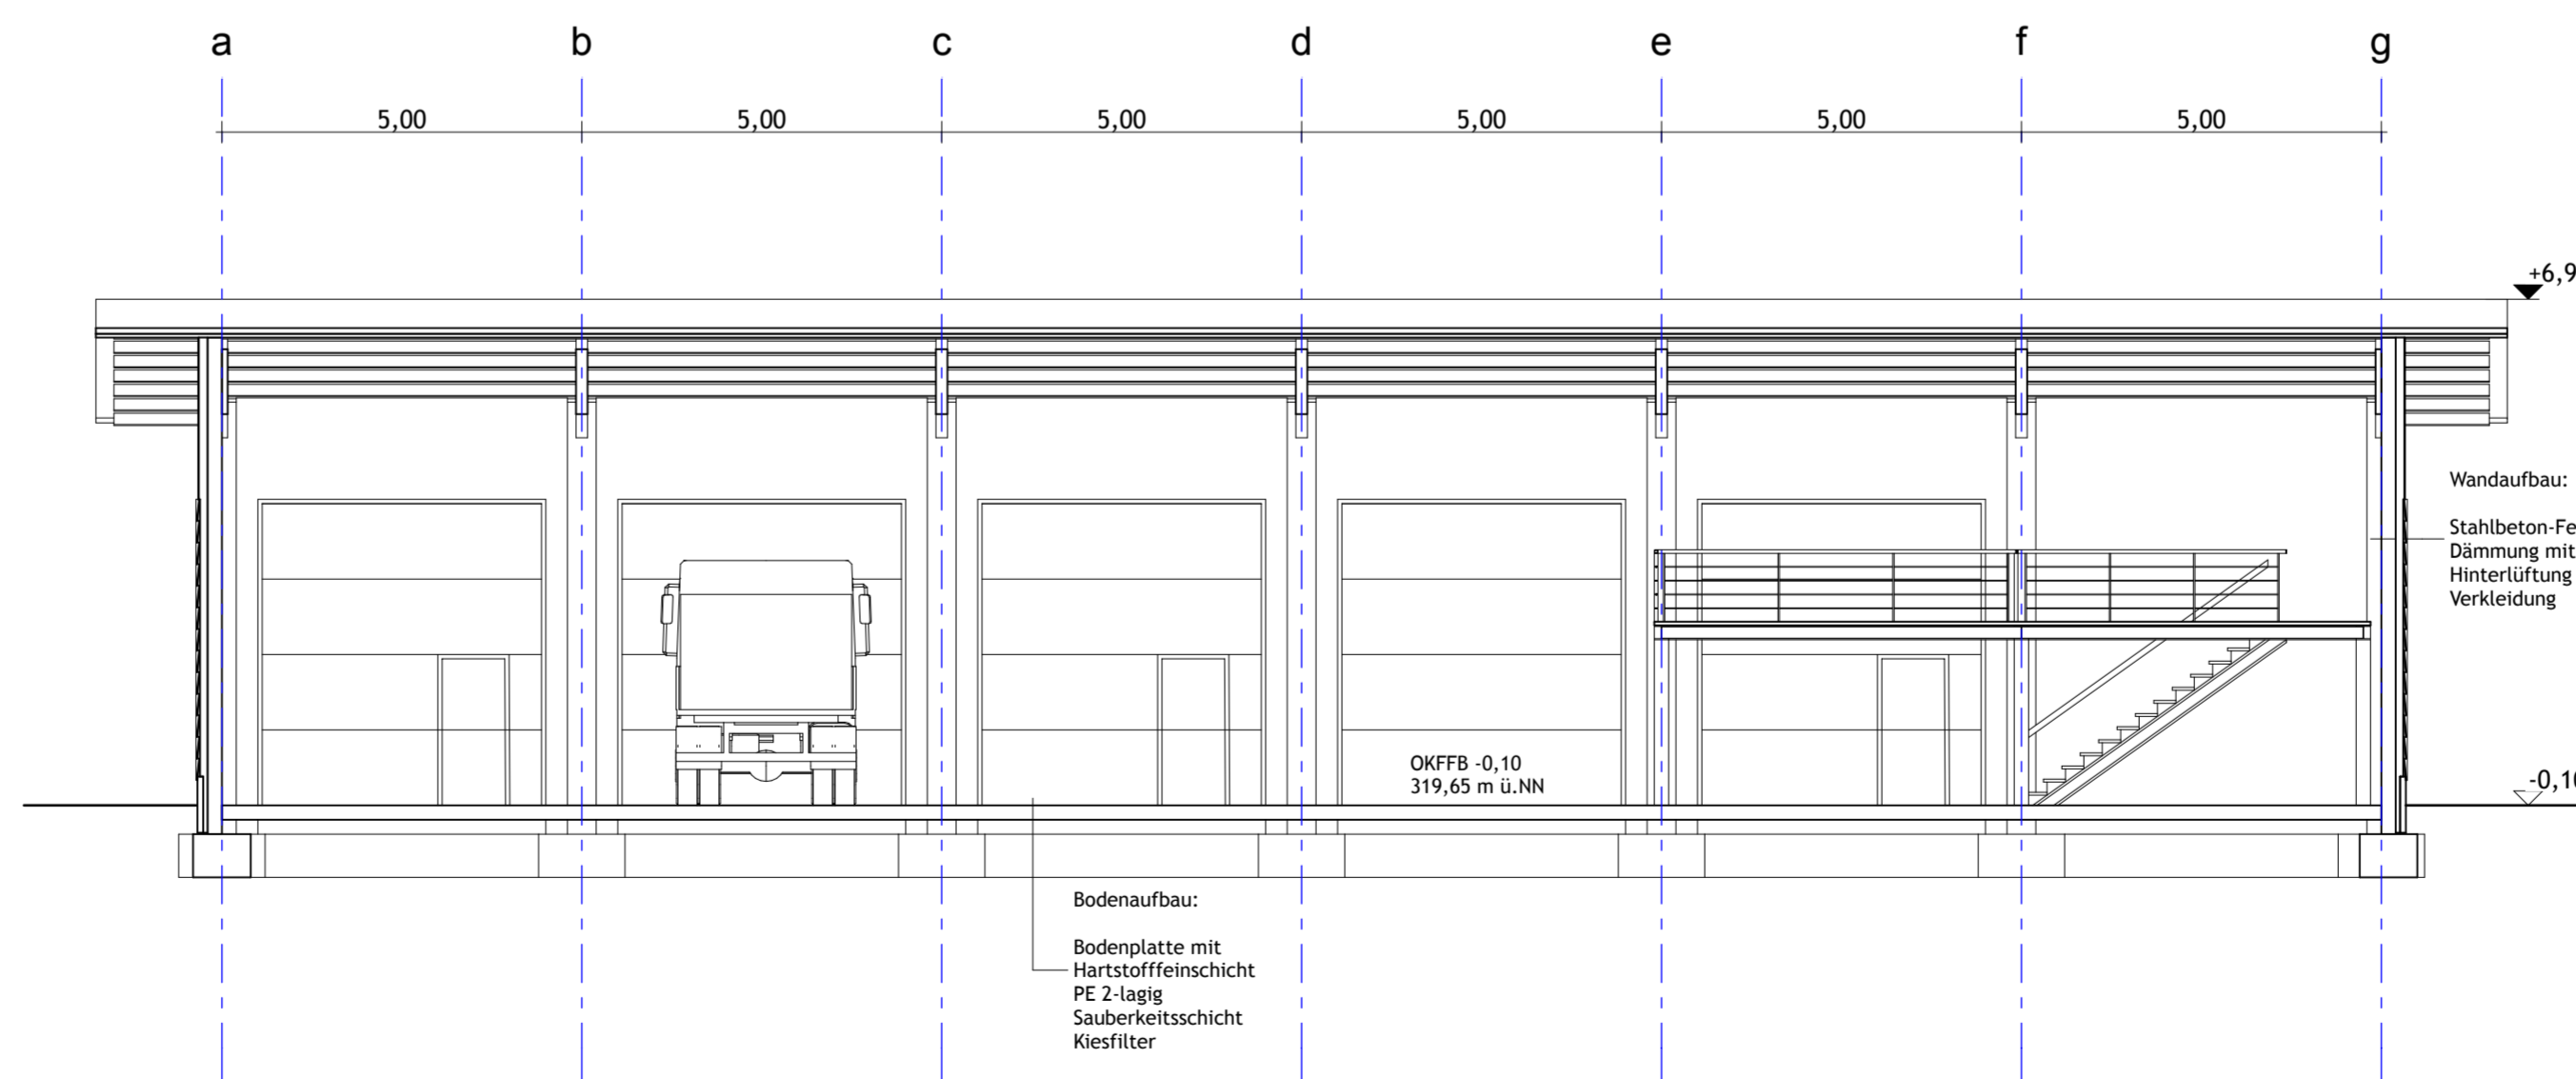

GRUNDRISS
1:100

SCHNITT HH
1:100

ANSICHT
OSTEN
1:100

ANSICHT
WESTEN
1:100

SCHNITT GG
1:100

ANSICHT
NORDEN
1:100

ANSICHT
SÜDEN
1:100

SM-4-106

BAUANTRAG

ERSATZ-NEUBAU DER STRASSENMEISTEREI
DES LANDKREISES COBURG

FÜR: **LANDKREIS COBURG**
LAUTERER STRASSE 60
96450 COBURG

LANDRAT MICHAEL BUSCH

BAUORT: FLUR NR. 5468, 5469, 5470, 5471, 5472/3, 5472/10
GEMARKUNG COBURG
NÄHE WILHELM-RUSS-STRASSE
96450 COBURG