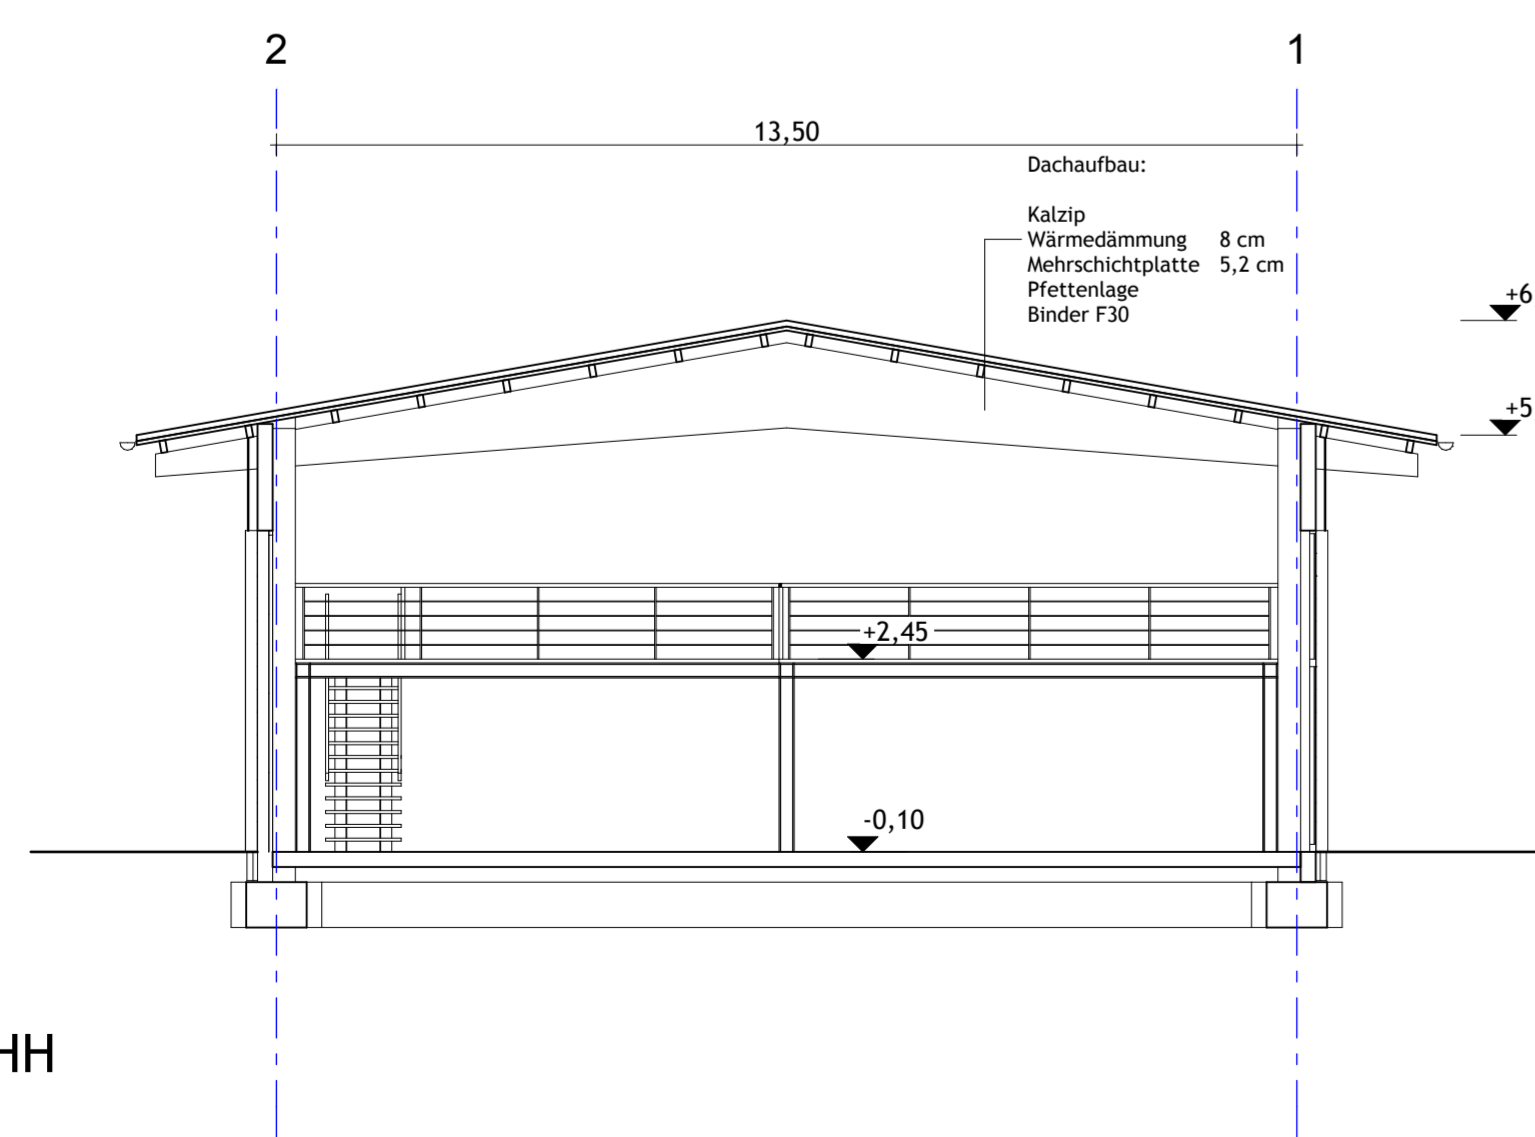

GRUNDRISS
1:100

SCHNITT HH
1:100

ANSICHT
OSTEN
1:100

ANSICHT
WESTEN
1:100

SCHNITT GG
1:100

ANSICHT
NORDEN
1:100

ANSICHT
SÜDEN
1:100

SM-4-106

BAUANTRAG

ERSATZ-NEUBAU DER STRASSENMEISTEREI
DES LANDKREISES COBURG

FÜR: **LANDKREIS COBURG**
LAUTERER STRASSE 60
96450 COBURG

LANDRAT MICHAEL BUSCH

BAUORT: FLUR NR. 5468, 5469, 5470, 5471, 5472/3, 5472/10
GEMARKUNG COBURG
NÄHE WILHELM-RUSS-STRASSE
96450 COBURG