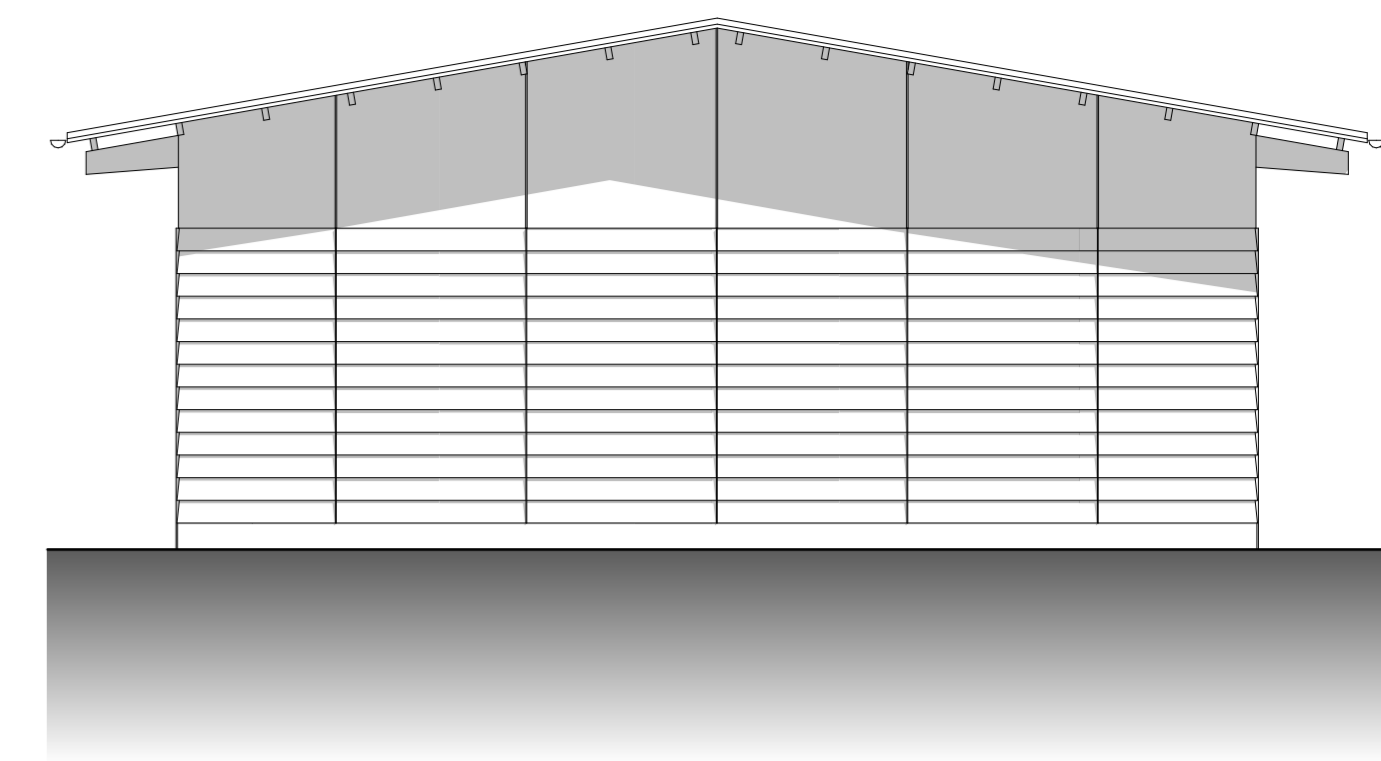

GRUNDRISS
1:100

SCHNITT HH
1:100

ANSICHT
OSTEN
1:100

ANSICHT
WESTEN
1:100

SCHNITT GG
1:100

ANSICHT
NORDEN
1:100

ANSICHT
SÜDEN
1:100

SM-4-106

BAUANTRAG

ERSATZ-NEUBAU DER STRASSENMEISTEREI
DES LANDKREISES COBURG

FÜR: **LANDKREIS COBURG**
LAUTERER STRASSE 60
96450 COBURG

LANDRAT MICHAEL BUSCH

BAUORT: FLUR NR. 5468, 5469, 5470, 5471, 5472/3, 5472/10
GEMARKUNG COBURG
NÄHE WILHELM-RUSS-STRASSE
96450 COBURG